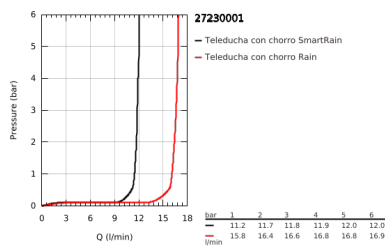

27 230 001 EUPHORIA 110 DUO SET DE DUCHA 2 TIPOS DE CHORRO

DESCRIPCIÓN DEL PRODUCTO

- Colour: Cromo
- Consiste en:
 - Ducha manual Duo
 - maximum flow rate (at 3 bar): 16.6 l/min
 - Barra de ducha 60 cm
 - Manguera flexible Silverflex 1.75 m 1/2" x 1/2"
 - Jabonera GROHE EasyReach
 - GROHE DreamSpray distribución perfecta del agua
 - GROHE SprayDimmer con reductor de caudal
 - GROHE LongLife acabado
- Flexible Installation - (soporte superior ajustable para adaptarlo a los agujeros existentes)
- GROHE SpeedClean sistema anti-cal
- Con WaterGuide para mayor durabilidad
- TwistStop sistema anti-torsión
- Apto para calentador instantáneo
- Presión mínima recomendada 1 Kg