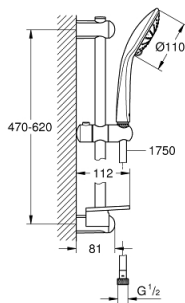

27 230 001 EUPHORIA 110 DUO SET DE DUCHA 2 TIPOS DE CHORRO

DESCRIPCIÓN DEL PRODUCTO

- Colour: Cromo
- Consiste en:
 - Ducha manual Duo
 - maximum flow rate (at 3 bar): 16.6 l/min
 - Barra de ducha 60 cm
 - Manguera flexible Silverflex 1.75 m 1/2" x 1/2"
 - Jabonera GROHE EasyReach
 - GROHE DreamSpray distribución perfecta del agua
 - GROHE SprayDimmer con reductor de caudal
 - GROHE LongLife acabado
- Flexible Installation - (soporte superior ajustable para adaptarlo a los agujeros existentes)
- GROHE SpeedClean sistema anti-cal
- Con WaterGuide para mayor durabilidad
- TwistStop sistema anti-torsión
- Apto para calentador instantáneo
- Presión mínima recomendada 1 Kg

27 230 001 EUPHORIA 110 DUO SET DE DUCHA 2 TIPOS DE CHORRO

RECAMBIOS , septiembre 2010 – now

- 1: Embellecedor (Spare part-nr. 48098000)
- 2: Soporte deslizante (Spare part-nr. 48099000)
- 3: Embellecedor (Spare part-nr. 48100000)
- 4: Filtro (Spare part-nr. 0700200M)