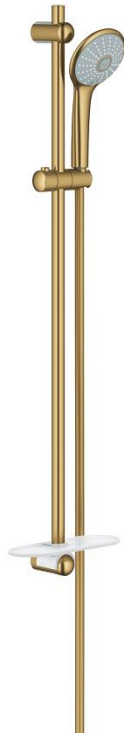

27 226 GN1 EUPHORIA 110 MASSAGE SET DE DUCHA 3 TIPOS DE CHORRO

DESCRIPCIÓN DEL PRODUCTO

- Colour: Brushed cool sunrise
- Consiste en:
- Ducha manual, chorro tipo Masaje
- Caudal máximo a 3 bar: 16 l/min
- Barra para ducha 90 cm
- Manguera flexible Silverflex 1.75 m 1/2" x 1/2"
- Jabonera GROHE EasyReach
- GROHE DreamSpray distribución perfecta del agua
- GROHE LongLife acabado
- GROHE SprayDimmer con reductor de caudal
- Flexible Installation - (soporte superior ajustable para adaptarlo a los agujeros existentes)
- GROHE SpeedClean sistema anti-cal
- Con WaterGuide para mayor durabilidad
- TwistStop sistema anti-torsión
- Apto para calentador instantáneo
- Presión mínima recomendada 1 Kg