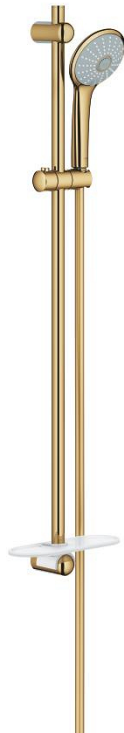

27 226 GL1 EUPHORIA 110 MASSAGE SET DE DUCHA 3 TIPOS DE CHORRO

DESCRIPCIÓN DEL PRODUCTO

- Colour: Cool sunrise
- Consiste en:
- Ducha manual, chorro tipo Masaje
- Caudal máximo a 3 bar: 16 l/min
- Barra para ducha 90 cm
- Manguera flexible Silverflex 1.75 m 1/2" x 1/2"
- Jabonera GROHE EasyReach
- GROHE DreamSpray distribución perfecta del agua
- GROHE LongLife acabado
- GROHE SprayDimmer con reductor de caudal
- Flexible Installation - (soporte superior ajustable para adaptarlo a los agujeros existentes)
- GROHE SpeedClean sistema anti-cal
- Con WaterGuide para mayor durabilidad
- TwistStop sistema anti-torsión
- Apto para calentador instantáneo