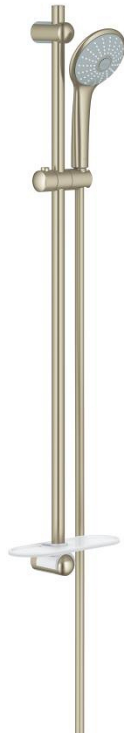

## 27 226 EN1 EUPHORIA 110 MASSAGE SET DE DUCHA 3 TIPOS DE CHORRO

### DESCRIPCIÓN DEL PRODUCTO

- Colour: Brushed nickel
- Consiste en:
  - Ducha manual, chorro tipo Masaje
  - Caudal máximo a 3 bar: 16 l/min
  - Barra para ducha 90 cm
  - Manguera flexible Silverflex 1.75 m 1/2" x 1/2"
  - Jabonera GROHE EasyReach
  - GROHE DreamSpray distribución perfecta del agua
  - GROHE LongLife acabado
  - GROHE SprayDimmer con reductor de caudal
  - Flexible Installation - (soporte superior ajustable para adaptarlo a los agujeros existentes)
  - GROHE SpeedClean sistema anti-cal
  - Con WaterGuide para mayor durabilidad
  - TwistStop sistema anti-torsión
  - Apto para calentador instantáneo
  - Presión mínima recomendada 1 Kg