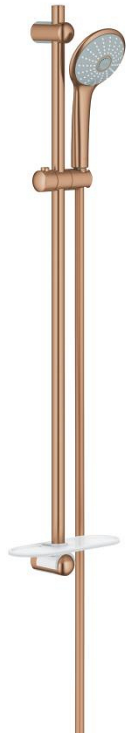

27 226 DL1 EUPHORIA 110 MASSAGE SET DE DUCHA 3 TIPOS DE CHORRO

DESCRIPCIÓN DEL PRODUCTO

- Colour: Brushed warm sunset
- Consiste en:
- Ducha manual, chorro tipo Masaje
- Caudal máximo a 3 bar: 16 l/min
- Barra para ducha 90 cm
- Manguera flexible Silverflex 1.75 m 1/2" x 1/2"
- Jabonera GROHE EasyReach
- GROHE DreamSpray distribución perfecta del agua
- GROHE LongLife acabado
- GROHE SprayDimmer con reductor de caudal
- Flexible Installation - (soporte superior ajustable para adaptarlo a los agujeros existentes)
- GROHE SpeedClean sistema anti-cal
- Con WaterGuide para mayor durabilidad
- TwistStop sistema anti-torsión
- Apto para calentador instantáneo
- Presión mínima recomendada 1 Kg