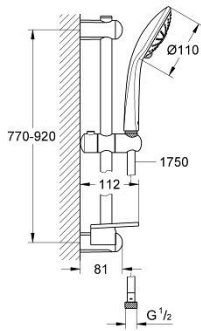

27 226 DC1 EUPHORIA 110 MASSAGE SET DE DUCHA 3 TIPOS DE CHORRO

DESCRIPCIÓN DEL PRODUCTO

- Colour: Supersteel
- Consiste en:
 - Ducha manual, chorro tipo Masaje
 - maximum flow rate (at 3 bar): 16.6 l/min
 - Barra para ducha 90 cm
 - Manguera flexible Silverflex 1.75 m 1/2" x 1/2"
 - Jabonera GROHE EasyReach
 - GROHE DreamSpray distribución perfecta del agua
 - GROHE LongLife acabado
 - GROHE SprayDimmer con reductor de caudal
 - Flexible Installation - (soporte superior ajustable para adaptarlo a los agujeros existentes)
 - GROHE SpeedClean sistema anti-cal
 - Con WaterGuide para mayor durabilidad
 - TwistStop sistema anti-torsión
 - Apto para calentador instantáneo

27 226 DC1 EUPHORIA 110 MASSAGE SET DE DUCHA 3 TIPOS DE CHORRO

RECAMBIOS , febrero 2016 – now

- 1: Embellecedor (Spare part-nr. 48098DC0)
- 2: Soporte deslizante (Spare part-nr. 48099DC0)
- 3: Embellecedor (Spare part-nr. 48100DC0)
- 4: Filtro (Spare part-nr. 0700200M)