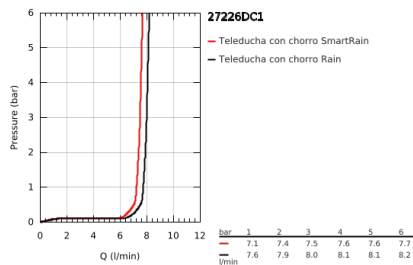

27 226 DC1 EUPHORIA 110 MASSAGE SET DE DUCHA 3 TIPOS DE CHORRO

DESCRIPCIÓN DEL PRODUCTO

- Colour: Supersteel
- Consiste en:
 - Ducha manual, chorro tipo Masaje
 - maximum flow rate (at 3 bar): 16.6 l/min
 - Barra para ducha 90 cm
 - Manguera flexible Silverflex 1.75 m 1/2" x 1/2"
 - Jabonera GROHE EasyReach
 - GROHE DreamSpray distribución perfecta del agua
 - GROHE LongLife acabado
 - GROHE SprayDimmer con reductor de caudal
 - Flexible Installation - (soporte superior ajustable para adaptarlo a los agujeros existentes)
 - GROHE SpeedClean sistema anti-cal
 - Con WaterGuide para mayor durabilidad
 - TwistStop sistema anti-torsión
 - Apto para calentador instantáneo