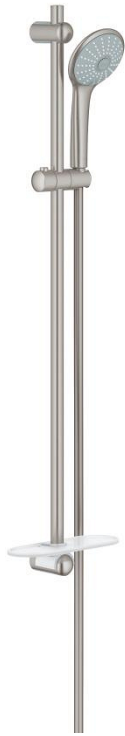

27 226 DC1 EUPHORIA 110 MASSAGE SET DE DUCHA 3 TIPOS DE CHORRO

DESCRIPCIÓN DEL PRODUCTO

- Colour: Supersteel
- Consiste en:
 - Ducha manual, chorro tipo Masaje
 - maximum flow rate (at 3 bar): 16.6 l/min
 - Barra para ducha 90 cm
 - Manguera flexible Silverflex 1.75 m 1/2" x 1/2"
 - Jabonera GROHE EasyReach
 - GROHE DreamSpray distribución perfecta del agua
 - GROHE LongLife acabado
 - GROHE SprayDimmer con reductor de caudal
 - Flexible Installation - (soporte superior ajustable para adaptarlo a los agujeros existentes)
 - GROHE SpeedClean sistema anti-cal
 - Con WaterGuide para mayor durabilidad
 - TwistStop sistema anti-torsión
 - Apto para calentador instantáneo

27 226 DC1 EUPHORIA 110 MASSAGE SET DE DUCHA 3 TIPOS DE CHORRO

RECAMBIOS , febrero 2016 – now

- 1: Embellecedor (Spare part-nr. 48098DC0)
- 2: Soporte deslizante (Spare part-nr. 48099DC0)
- 3: Embellecedor (Spare part-nr. 48100DC0)
- 4: Filtro (Spare part-nr. 0700200M)