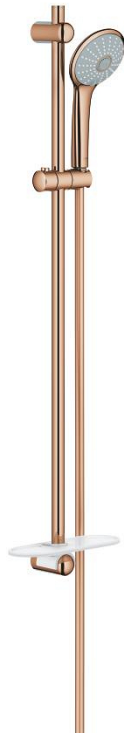

## 27 226 DA1 EUPHORIA 110 MASSAGE SET DE DUCHA 3 TIPOS DE CHORRO

### DESCRIPCIÓN DEL PRODUCTO

- Colour: Warm sunset
- Consiste en:
  - Ducha manual, chorro tipo Masaje
  - Caudal máximo a 3 bar: 16 l/min
  - Barra para ducha 90 cm
  - Manguera flexible Silverflex 1.75 m 1/2" x 1/2"
  - Jabonera GROHE EasyReach
  - GROHE DreamSpray distribución perfecta del agua
  - GROHE LongLife acabado
  - GROHE SprayDimmer con reductor de caudal
- Flexible Installation - (soporte superior ajustable para adaptarlo a los agujeros existentes)
- GROHE SpeedClean sistema anti-cal
- Con WaterGuide para mayor durabilidad
- TwistStop sistema anti-torsión
- Apto para calentador instantáneo