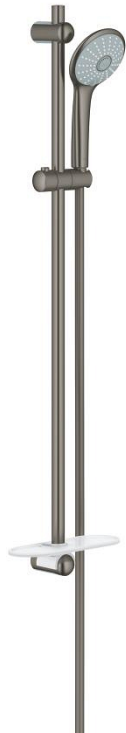

27 226 AL1 EUPHORIA 110 MASSAGE SET DE DUCHA 3 TIPOS DE CHORRO

DESCRIPCIÓN DEL PRODUCTO

- Colour: Brushed hard graphite
- Consiste en:
 - Ducha manual, chorro tipo Masaje
 - maximum flow rate (at 3 bar): 16.6 l/min
 - Barra para ducha 90 cm
 - Manguera flexible Silverflex 1.75 m 1/2" x 1/2"
 - Jabonera GROHE EasyReach
 - GROHE DreamSpray distribución perfecta del agua
 - GROHE LongLife acabado
 - GROHE SprayDimmer con reductor de caudal
 - Flexible Installation - (soporte superior ajustable para adaptarlo a los agujeros existentes)
 - GROHE SpeedClean sistema anti-cal
 - Con WaterGuide para mayor durabilidad
 - TwistStop sistema anti-torsión
 - Apto para calentador instantáneo