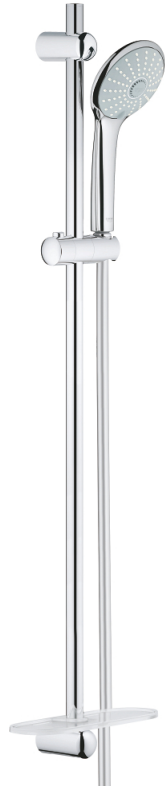

27 226 001 EUPHORIA 110 MASSAGE SET DE DUCHA 3 TIPOS DE CHORRO

DESCRIPCIÓN DEL PRODUCTO

- Colour: Cromo
- Consiste en:
- Ducha manual, chorro tipo Masaje
- maximum flow rate (at 3 bar): 16.6 l/min
- Barra para ducha 90 cm
- Manguera flexible Silverflex 1.75 m 1/2" x 1/2"
- Jabonera GROHE EasyReach
- GROHE DreamSpray distribución perfecta del agua
- GROHE LongLife acabado
- GROHE SprayDimmer con reductor de caudal
- Flexible Installation - (soporte superior ajustable para adaptarlo a los agujeros existentes)
- GROHE SpeedClean sistema anti-cal
- Con WaterGuide para mayor durabilidad
- TwistStop sistema anti-torsión
- Apto para calentador instantáneo

27 226 001 EUPHORIA 110 MASSAGE SET DE DUCHA 3 TIPOS DE CHORRO

RECAMBIOS , septiembre 2010 – now

- 1: Embellecedor (Spare part-nr. 48098000)
- 2: Soporte deslizante (Spare part-nr. 48099000)
- 3: Embellecedor (Spare part-nr. 48100000)
- 4: Filtro (Spare part-nr. 0700200M)