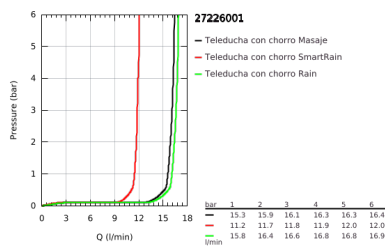

27 226 001 EUPHORIA 110 MASSAGE SET DE DUCHA 3 TIPOS DE CHORRO

DESCRIPCIÓN DEL PRODUCTO

- Colour: Cromo
- Consiste en:
- Ducha manual, chorro tipo Masaje
- maximum flow rate (at 3 bar): 16.6 l/min
- Barra para ducha 90 cm
- Manguera flexible Silverflex 1.75 m 1/2" x 1/2"
- Jabonera GROHE EasyReach
- GROHE DreamSpray distribución perfecta del agua
- GROHE LongLife acabado
- GROHE SprayDimmer con reductor de caudal
- Flexible Installation - (soporte superior ajustable para adaptarlo a los agujeros existentes)
- GROHE SpeedClean sistema anti-cal
- Con WaterGuide para mayor durabilidad
- TwistStop sistema anti-torsión
- Apto para calentador instantáneo