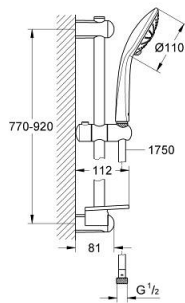

27 226 001 EUPHORIA 110 MASSAGE SET DE DUCHA 3 TIPOS DE CHORRO

DESCRIPCIÓN DEL PRODUCTO

- Colour: Cromo
- Consiste en:
- Ducha manual, chorro tipo Masaje
- maximum flow rate (at 3 bar): 16.6 l/min
- Barra para ducha 90 cm
- Manguera flexible Silverflex 1.75 m 1/2" x 1/2"
- Jabonera GROHE EasyReach
- GROHE DreamSpray distribución perfecta del agua
- GROHE LongLife acabado
- GROHE SprayDimmer con reductor de caudal
- Flexible Installation - (soporte superior ajustable para adaptarlo a los agujeros existentes)
- GROHE SpeedClean sistema anti-cal
- Con WaterGuide para mayor durabilidad
- TwistStop sistema anti-torsión
- Apto para calentador instantáneo

27 226 001 EUPHORIA 110 MASSAGE SET DE DUCHA 3 TIPOS DE CHORRO

RECAMBIOS , septiembre 2010 – now

- 1: Embellecedor (Spare part-nr. 48098000)
- 2: Soporte deslizante (Spare part-nr. 48099000)
- 3: Embellecedor (Spare part-nr. 48100000)
- 4: Filtro (Spare part-nr. 0700200M)