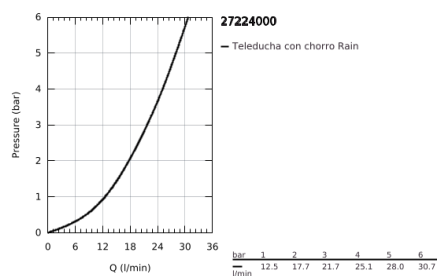

### DESCRIPCIÓN DEL PRODUCTO

- Colour: Cromo
- 1 tipo de chorro: lluvia
- Caudal máximo (a 3 bar): 21.7 l/min
- GROHE DreamSpray distribución perfecta del agua
- GROHE LongLife acabado
- GROHE SpeedClean sistema anti-cal
- Con WaterGuide para mayor durabilidad
- Sistema de montaje universal, adaptable a todas las mangueras flexibles estándares
- Apto para calentador instantáneo
- Presión mínima recomendada 1 Kg