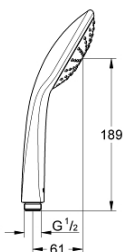

### DESCRIPCIÓN DEL PRODUCTO

- Colour: Cromo
- 1 tipo de chorro: lluvia
- Caudal máximo (a 3 bar): 21.7 l/min
- GROHE DreamSpray distribución perfecta del agua
- GROHE LongLife acabado
- GROHE SpeedClean sistema anti-cal
- Con WaterGuide para mayor durabilidad
- Sistema de montaje universal, adaptable a todas las mangueras flexibles estándares
- Apto para calentador instantáneo
- Presión mínima recomendada 1 Kg

## 27 224 000 EUPHORIA 110 MONO DUCHA MANUAL

**RECAMBIOS** , febrero 2008 – now

1: Filtro (Spare part-nr. 0700200M)