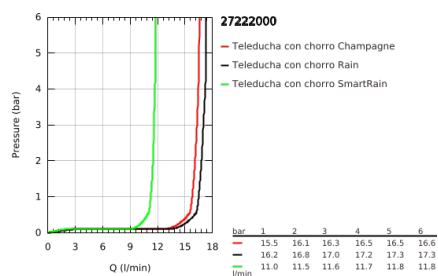

27 222 000 EUPHORIA 110 CHAMPAGNE DUCHA MANUAL

DESCRIPCIÓN DEL PRODUCTO

- Colour: Cromo
- 3 tipos de chorro: Rain, Champagne spray, SmartRain
- Caudal máximo a 3 bar: 17 l/min
- GROHE DreamSpray distribución perfecta del agua
- GROHE SprayDimmer con reductor de caudal
- GROHE LongLife acabado
- GROHE SpeedClean sistema anti-cal
- Con WaterGuide para mayor durabilidad
- Sistema de montaje universal, adaptable a todas las mangueras flexibles estándares
- Apto para calentador instantáneo