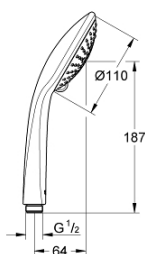

27 222 000 EUPHORIA 110 CHAMPAGNE DUCHA MANUAL

DESCRIPCIÓN DEL PRODUCTO

- Colour: Cromo
- 3 tipos de chorro: Rain, Champagne spray, SmartRain
- Caudal máximo a 3 bar: 17 l/min
- GROHE DreamSpray distribución perfecta del agua
- GROHE SprayDimmer con reductor de caudal
- GROHE LongLife acabado
- GROHE SpeedClean sistema anti-cal
- Con WaterGuide para mayor durabilidad
- Sistema de montaje universal, adaptable a todas las mangueras flexibles estándares
- Apto para calentador instantáneo

27 222 000 EUPHORIA 110 CHAMPAGNE DUCHA MANUAL

Pure Freude
an Wasser

27 222 000 EUPHORIA 110 CHAMPAGNE DUCHA MANUAL

RECAMBIOS , enero 1900 – now

1: Filtro (Spare part-nr. 0700200M)