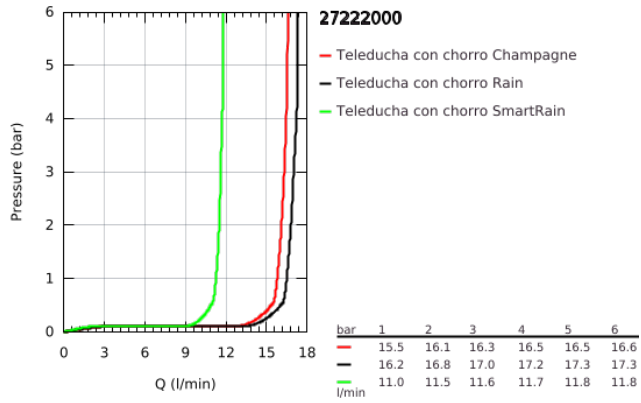

27 222 000 EUPHORIA 110 CHAMPAGNE DUCHA MANUAL