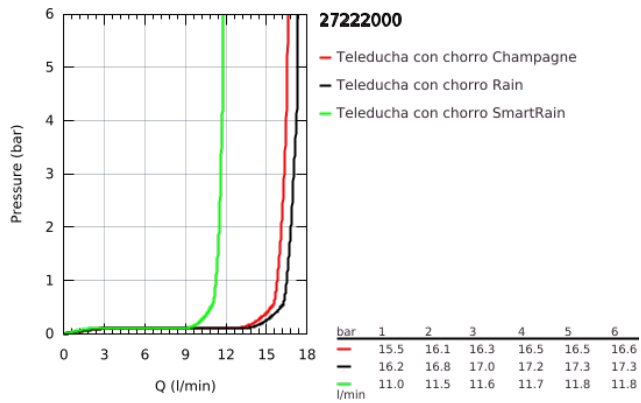

27 222 000 EUPHORIA 110 CHAMPAGNE DUCHA MANUAL