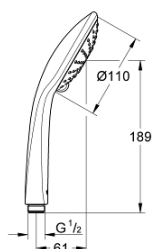

27 220 000 EUPHORIA 110 DUO DUCHA MANUAL

DESCRIPCIÓN DEL PRODUCTO

- Colour: Cromo
- 2 tipos de chorro: Rain, SmartRain
- maximum flow rate (at 3 bar): 16.6 l/min
- GROHE DreamSpray distribución perfecta del agua
- GROHE SprayDimmer con reductor de caudal
- GROHE LongLife acabado
- GROHE SpeedClean sistema anti-cal
- Con WaterGuide para mayor durabilidad
- Sistema de montaje universal, adaptable a todas las mangueras flexibles estándares
- Apto para calentador instantáneo

Pure Freude
an Wasser

27 220 000 EUPHORIA 110 DUO DUCHA MANUAL

RECAMBIOS , enero 1900 – now

1: Filtro (Spare part-nr. 0700200M)