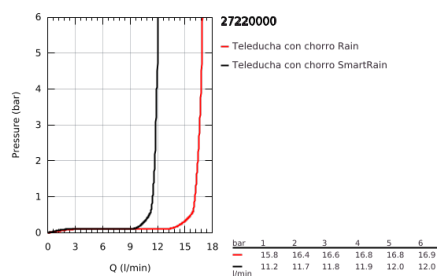

27 220 000 EUPHORIA 110 DUO DUCHA MANUAL

DESCRIPCIÓN DEL PRODUCTO

- Colour: Cromo
- 2 tipos de chorro: Rain, SmartRain
- maximum flow rate (at 3 bar): 16.6 l/min
- GROHE DreamSpray distribución perfecta del agua
- GROHE SprayDimmer con reductor de caudal
- GROHE LongLife acabado
- GROHE SpeedClean sistema anti-cal
- Con WaterGuide para mayor durabilidad
- Sistema de montaje universal, adaptable a todas las mangueras flexibles estándares
- Apto para calentador instantáneo

Pure Freude
an Wasser

27 220 000 EUPHORIA 110 DUO DUCHA MANUAL

RECAMBIOS , enero 1900 – now

1: Filtro (Spare part-nr. 0700200M)