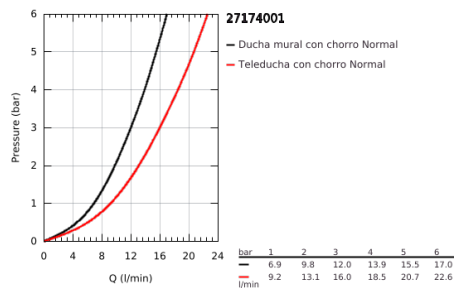

27 174 001 RAINSHOWER SYSTEM 400 SET DE DUCHA CON TERMOSTATO

DESCRIPCIÓN DEL PRODUCTO

- Colour: Cromo
- Consiste en:
- Brazo para ducha a pared 45 cm
- Termostato expuesto con Aquadimmer
- Dos opciones de ducha:
- Ducha fija Rainshower Cosmopolitan 40 cm
- Caudal máximo a 3 bar: 12 l/min
- Hecho de metal
- Ángulo de rotación de $\pm 20^\circ$
- metal stick hand shower
- Caudal máximo a 3 bar: 16 l/min
- Distancia ajustable para soportes de fijación
- Flexo metálico de 1,75 m
- maximum flow rate system (at 3 bar): 16 l/min
- GROHE TurboStat Cartucho compacto con termoelemento de cera
- GROHE SafeStop Tpe de seguridad a 38° C
- Limitador de temperatura opcional GROHE SafeStop Plus 43° C
- GROHE CoolTouch aislamiento térmico
- GROHE DreamSpray distribución perfecta del agua
- GROHE LongLife acabado
- GROHE SpeedClean sistema anti-cal
- Con WaterGuide para mayor durabilidad
- Compatible con calentadores instantáneos de 18 KWh
- Caudal mínimo 5 lpm