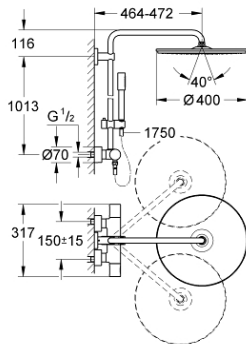

27 174 001 RAINSHOWER SYSTEM 400 SET DE DUCHA CON TERMOSTATO

DESCRIPCIÓN DEL PRODUCTO

- Colour: Cromo
- Consiste en:
- Brazo para ducha a pared 45 cm
- Termostato expuesto con Aquadimmer
- Dos opciones de ducha:
- Ducha fija Rainshower Cosmopolitan 40 cm
- Caudal máximo a 3 bar: 12 l/min
- Hecho de metal
- Ángulo de rotación de $\pm 20^\circ$
- metal stick hand shower
- Caudal máximo a 3 bar: 16 l/min
- Distancia ajustable para soportes de fijación
- Flexo metálico de 1,75 m
- maximum flow rate system (at 3 bar): 16 l/min
- GROHE TurboStat Cartucho compacto con termoelemento de cera
- GROHE SafeStop Tpe de seguridad a 38° C
- Limitador de temperatura opcional GROHE SafeStop Plus 43° C
- GROHE CoolTouch aislamiento térmico
- GROHE DreamSpray distribución perfecta del agua
- GROHE LongLife acabado
- GROHE SpeedClean sistema anti-cal
- Con WaterGuide para mayor durabilidad
- Compatible con calentadores instantáneos de 18 KWh
- Caudal mínimo 5 lpm