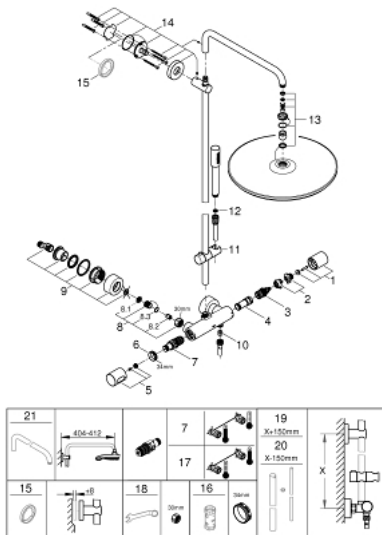

27 174 001 RAINSHOWER SYSTEM 400 SET DE DUCHA CON TERMOSTATO

RECAMBIOS , mayo 2016 – now

- 1: Mando Aquadimmer (Spare part-nr. 47804000)
- 2: Juego tope volante (Spare part-nr. 47723000)
- 3: Aquadimmer (Spare part-nr. 47364000)
- 4: Paso del agua (Spare part-nr. 47887000)
- 5: Volante temperatura (Spare part-nr. 47811000)
- 6: Anillo de fijación (Spare part-nr. 47743000)
- 7: Termoelemento de 1/2" (Spare part-nr. 47439000)
- 8: Racor con Válvula anti-retorno (Spare part-nr. 47189000)
- 8.1: Filtro colector de suciedad (Spare part-nr. 0726400M)
- 8.2: Racor con Válvula anti-retorno (Spare part-nr. 08565000)
- 8.3: Junta tórica (Spare part-nr. 0305500M)
- 9: Racor en S (Spare part-nr. 12693000)
- 10: Racor con Válvula anti-retorno (Spare part-nr. 08565000)
- 11: Soporte deslizante (Spare part-nr. 12140000)
- 12: Filtro (Spare part-nr. 0700200M)
- 13: Set recambio (Spare part-nr. 45933000)
- 14: Embellecedor (Spare part-nr. 48279000)
- 15: Suplemento posterior barra ducha (Spare part-nr. 27180000)*
- 16: Llave para desmontaje (Spare part-nr. 19332000)*
- 17: Cartucho GROHE TurboStat 1/2" (Spare part-nr. 47175000)*
- 18: Llave para tuercas 3/4" (Spare part-nr. 19377000)*
- 19: Barra para sets de ducha (Spare part-nr. 48053000)*
- 20: Barra para sets de ducha (Spare part-nr. 48054000)*
- 21: Brazo para ducha (Spare part-nr. 14047000)*