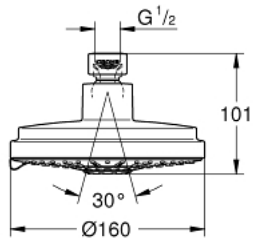

27 134 000 RAINSHOWER COSMOPOLITAN 160 DUCHA FIJA

DESCRIPCIÓN DEL PRODUCTO

- Colour: Cromo
- 4 tipos de chorro: lluvia, concentrado, puro, champagne
- Caudal máximo a 3 bar: 11.5 l/min
- Diámetro Ø 16 cm
- Rótula orientable con ángulo de 15°
- Conexión 1/2"
- GROHE DreamSpray distribución perfecta del agua
- GROHE LongLife acabado
- GROHE SpeedClean sistema anti-cal
- Apto para calentador instantáneo
- Presión mínima requerida 500 Kg
- La ducha fija es apta para caudal mínimo de 7.5 lpm y un máximo de 25 lpm, presión mínima > 1 Kg máximo 5 Kg
- Recomendado para usar con los brazos para ducha Rainshower

27 134 000 RAINSHOWER COSMOPOLITAN 160 DUCHA FIJA

RECAMBIOS , julio 2006 – now

1: Junta (Spare part-nr. 0138900M)

2: Filtro (Spare part-nr. 0676800M)