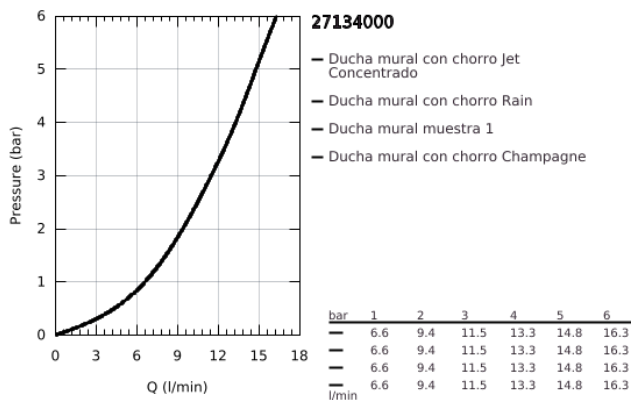

27 134 000 RAINSHOWER COSMOPOLITAN 160 DUCHA FIJA

DESCRIPCIÓN DEL PRODUCTO

- Colour: Cromo
- 4 tipos de chorro: lluvia, concentrado, puro, champagne
- Caudal máximo a 3 bar: 11.5 l/min
- Diámetro Ø 16 cm
- Rótula orientable con ángulo de 15°
- Conexión 1/2"
- GROHE DreamSpray distribución perfecta del agua
- GROHE LongLife acabado
- GROHE SpeedClean sistema anti-cal
- Apto para calentador instantáneo
- Presión mínima requerida 500 Kg
- La ducha fija es apta para caudal mínimo de 7.5 lpm y un máximo de 25 lpm, presión mínima > 1 Kg máximo 5 Kg
- Recomendado para usar con los brazos para ducha Rainshower

27 134 000 RAINSHOWER COSMOPOLITAN 160 DUCHA FIJA

RECAMBIOS , julio 2006 – now

1: Junta (Spare part-nr. 0138900M)

2: Filtro (Spare part-nr. 0676800M)