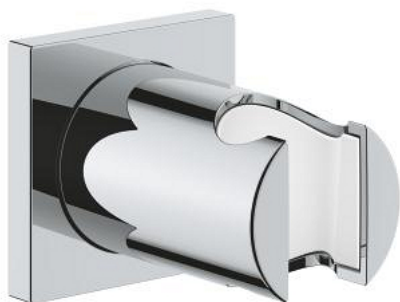

27 075 000 RAINSHOWER SOPORTE PARA DUCHA MANUAL

DESCRIPCIÓN DEL PRODUCTO

- Colour: Cromo
- Fijo, no ajustable
- Con placa cuadrada
- GROHE LongLife acabado