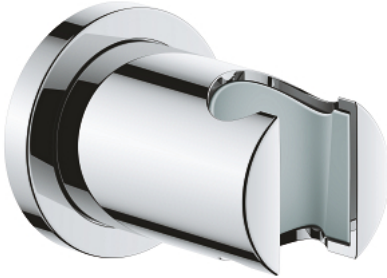

27 074 000 RAINSHOWER SOPORTE PARA DUCHA MANUAL

DESCRIPCIÓN DEL PRODUCTO

- Colour: Cromo
- Fijo, no ajustable
- Con placa redonda
- GROHE LongLife acabado