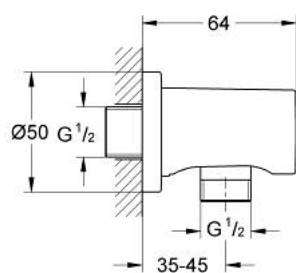

27 057 AL0 RAINSHOWER CODO DE SALIDA

DESCRIPCIÓN DEL PRODUCTO

- Colour: Brushed hard graphite
- Conexión de rosca macho 1/2"
- Con placa redonda
- Protección de válvulas antirretorno
- GROHE LongLife acabado

27 057 AL0 RAINSHOWER CODO DE SALIDA

RECAMBIOS , marzo 2015 – now

1: Racor con Válvula anti-retorno (Spare part-nr. 08565000)