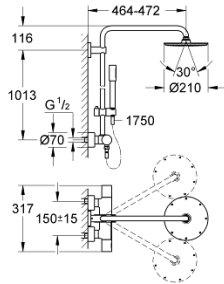

27 032 001 RAINSHOWER SYSTEM 210 SET DE DUCHA CON TERMOSTATO

DESCRIPCIÓN DEL PRODUCTO

- Colour: Cromo
- Consiste en:
- Brazo para ducha a pared 45 cm
- Termostato expuesto con Aquadimmer
- Dos opciones de ducha:
- Ducha fija Rainshower Cosmopolitan 210
- Con rótula incorporada
- Ángulo de rotación $\pm 15^\circ$
- metal stick hand shower
- Distancia ajustable para soportes de fijación
- Flexo metálico de 1,75 m
- GROHE TurboStat Cartucho compacto con termoelemento de cera
- GROHE SafeStop Tope de seguridad a 38° C
- Limitador de temperatura opcional GROHE SafeStop Plus 43°C
- GROHE CoolTouch sin riesgo de quemaduras
- GROHE DreamSpray distribución perfecta del agua
- GROHE LongLife acabado
- GROHE SpeedClean sistema anti-cal
- Con WaterGuide para mayor durabilidad
- Compatible con calentadores instantáneos de 18 KWh
- Caudal mínimo 7 lpm