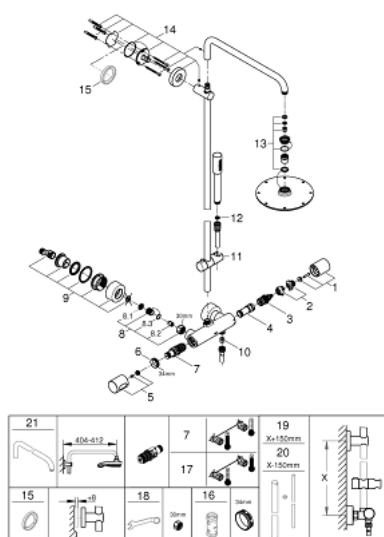

27 032 001 RAINSHOWER SYSTEM 210 SET DE DUCHA CON TERMOSTATO

RECAMBIOS , mayo 2016 – now

- 1: Mando Aquadimmer (Spare part-nr. 47804000)
- 2: Juego tope volante (Spare part-nr. 47723000)
- 3: Aquadimmer (Spare part-nr. 47364000)
- 4: Paso del agua (Spare part-nr. 47887000)
- 5: Volante temperatura (Spare part-nr. 47811000)
- 6: Anillo de fijación (Spare part-nr. 47743000)
- 7: Termoelemento de 1/2" (Spare part-nr. 47439000)
- 8: Racor con Válvula anti-retorno (Spare part-nr. 47189000)
- 8.1: Filtro colector de suciedad (Spare part-nr. 0726400M)
- 8.2: Racor con Válvula anti-retorno (Spare part-nr. 08565000)
- 8.3: Junta tórica (Spare part-nr. 0305500M)
- 9: Racor en S (Spare part-nr. 12693000)
- 10: Racor con Válvula anti-retorno (Spare part-nr. 08565000)
- 11: Soporte deslizante (Spare part-nr. 12140000)
- 12: Filtro (Spare part-nr. 0700200M)
- 13: Set recambio (Spare part-nr. 45933000)
- 14: Embellecedor (Spare part-nr. 48279000)
- 15: Suplemento posterior barra ducha (Spare part-nr. 27180000)*
- 16: Llave para desmontaje (Spare part-nr. 19332000)*
- 17: Cartucho GROHE TurboStat 1/2" (Spare part-nr. 47175000)*
- 18: Llave para tuercas 3/4" (Spare part-nr. 19377000)*
- 19: Barra para sets de ducha (Spare part-nr. 48053000)*
- 20: Barra para sets de ducha (Spare part-nr. 48054000)*
- 21: Brazo para ducha (Spare part-nr. 14047000)*