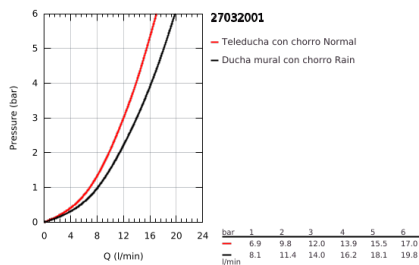

27 032 001 RAINSHOWER SYSTEM 210 SET DE DUCHA CON TERMOSTATO

DESCRIPCIÓN DEL PRODUCTO

- Colour: Cromo
- Consiste en:
- Brazo para ducha a pared 45 cm
- Termostato expuesto con Aquadimmer
- Dos opciones de ducha:
- Ducha fija Rainshower Cosmopolitan 210
- Con rótula incorporada
- Ángulo de rotación $\pm 15^\circ$
- metal stick hand shower
- Distancia ajustable para soportes de fijación
- Flexo metálico de 1,75 m
- GROHE TurboStat Cartucho compacto con termoelemento de cera
- GROHE SafeStop Tope de seguridad a 38° C
- Limitador de temperatura opcional GROHE SafeStop Plus 43°C
- GROHE CoolTouch sin riesgo de quemaduras
- GROHE DreamSpray distribución perfecta del agua
- GROHE LongLife acabado
- GROHE SpeedClean sistema anti-cal
- Con WaterGuide para mayor durabilidad
- Compatible con calentadores instantáneos de 18 KWh
- Caudal mínimo 7 lpm