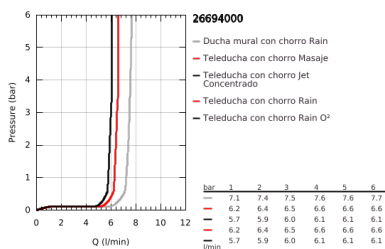

### DESCRIPCIÓN DEL PRODUCTO (1/2)

- Colour: Cromo
- Consiste en:
  - Brazo para ducha a pared 39 cm
  - Desviador: ducha fija Eco, ducha manual o ducha fija
  - Ducha mural Tempesta 250 Cube (26 685)
  - 2 tipos de chorro: Rain, SmartRain
  - Cabezal con parte posterior en blanco
  - Con rótula incorporada, ángulo de rotación  $\pm 10^\circ$
  - GROHE EcoJoy limitador de caudal 9.5 lpm
- Teleducha Tempesta Cosmopolitan 100 (27 575)
  - Tipos de chorro: GROHE Rain O<sup>2</sup>, Rain, Masaje, Jet
  - GROHE EcoJoy limitador de caudal 9.5 lpm
  - Distancia ajustable para soportes de fijación
  - Distancia entre el inversor y el bracket superior: 920 mm
  - Flexo de ducha Relaxaflex 1500 mm 1/2" x 1/2"
  - Flexo de ducha Relaxaflex 500 mm 1/2" x 1/2"
  - Conexión flexible al grifo / codo de salida de agua con rosca de 1/2" con flexo de 500 mm
  - Tecnología GROHE EcoJoy ahorro de agua y flujo perfecto
  - GROHE DreamSpray distribución perfecta del agua
  - GROHE LongLife acabado
  - GROHE SpeedClean sistema anti-cal
  - Con WaterGuide para mayor durabilidad
  - Compatible con calentadores instantáneos de 18 KWh
  - Caudal mínimo 7 lpm
  - Presión mínima recomendada 1 Kg