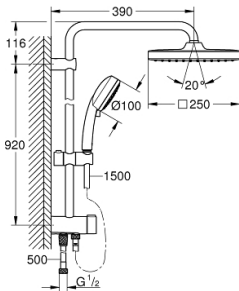

### DESCRIPCIÓN DEL PRODUCTO (1/2)

- Colour: Cromo
- Consiste en:
  - Brazo para ducha a pared 39 cm
  - Desviador: ducha fija Eco, ducha manual o ducha fija
  - Ducha mural Tempesta 250 Cube (26 685)
  - 2 tipos de chorro: Rain, SmartRain
  - Cabezal con parte posterior en blanco
  - Con rótula incorporada, ángulo de rotación  $\pm 10^\circ$
  - GROHE EcoJoy limitador de caudal 9.5 lpm
- Teleducha Tempesta Cosmopolitan 100 (27 575)
  - Tipos de chorro: GROHE Rain O<sup>2</sup>, Rain, Masaje, Jet
  - GROHE EcoJoy limitador de caudal 9.5 lpm
  - Distancia ajustable para soportes de fijación
  - Distancia entre el inversor y el bracket superior: 920 mm
  - Flexo de ducha Relaxaflex 1500 mm 1/2" x 1/2"
  - Flexo de ducha Relaxaflex 500 mm 1/2" x 1/2"
  - Conexión flexible al grifo / codo de salida de agua con rosca de 1/2" con flexo de 500 mm
  - Tecnología GROHE EcoJoy ahorro de agua y flujo perfecto
  - GROHE DreamSpray distribución perfecta del agua
  - GROHE LongLife acabado
  - GROHE SpeedClean sistema anti-cal
  - Con WaterGuide para mayor durabilidad
  - Compatible con calentadores instantáneos de 18 KWh
  - Caudal mínimo 7 lpm
  - Presión mínima recomendada 1 Kg

## 26 694 000 TEMPESTA COSMOPOLITAN SYSTEM 250 CUBE SET DE DUCHA

**RECAMBIOS** , febrero 2019 – now

1: Junta (Spare part-nr. 0138900M)

2: Filtro (Spare part-nr. 48007000)

3: Filtro (Spare part-nr. 0700200M)