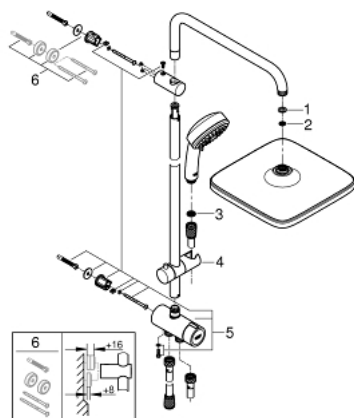

26 694 000 TEMPESTA COSMOPOLITAN SYSTEM 250 CUBE SET DE DUCHA

RECAMBIOS , febrero 2019 – now

1: Junta (Spare part-nr. 0138900M)

2: Filtro (Spare part-nr. 48007000)

3: Filtro (Spare part-nr. 0700200M)

4: Soporte deslizante (Spare part-nr. 12140000)

5: Inversor (Spare part-nr. 48338000)

6: Suplemento posterior barra ducha (Spare part-nr. 26496000)*

* Optional accessories