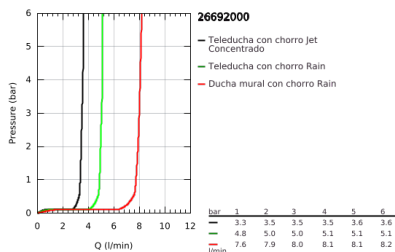

26 692 000 TEMPESTA COSMOPOLITAN SYSTEM 250 CUBE SET DE DUCHA CON GRIFERÍA

DESCRIPCIÓN DEL PRODUCTO

- Colour: Cromo
- Consiste en:
 - Brazo para ducha giratorio 39 cm
 - Grifería para ducha con desviador
 - Dos opciones de ducha:
 - Ducha mural Tempesta 250 Cube (26 685)
 - 1 tipo de chorro: lluvia
 - Cabezal con parte posterior en blanco
 - Con rótula incorporada, ángulo de rotación $\pm 10^\circ$
 - GROHE EcoJoy limitador de caudal 9.5 lpm
 - Ducha manual Tempesta Cosmopolitan 100
 - 2 tipos de chorro: Rain, Jet
 - GROHE EcoJoy limitador de caudal 5.7 lpm
 - Distancia ajustable para soportes de fijación
 - Manguera flexible 1.75 m
 - Tecnología GROHE EcoJoy ahorro de agua y flujo perfecto
 - GROHE SilkMove cartucho cerámico 4.6 cm
 - GROHE DreamSpray distribución perfecta del agua
 - GROHE LongLife acabado
 - GROHE SpeedClean sistema anti-cal
 - Con WaterGuide para mayor durabilidad
 - TwistStop sistema anti-torsión
 - Compatible con calentadores instantáneos de 18 kWh
 - Caudal mínimo 7 lpm
 - Presión mínima recomendada 1 Kg
- Edición Profesional