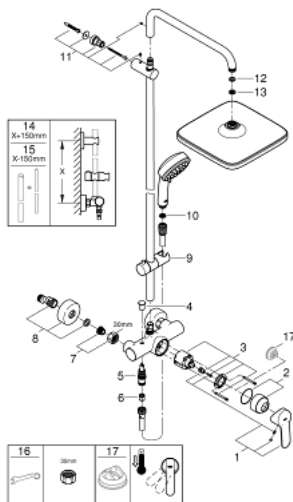

26 692 000 TEMPESTA COSMOPOLITAN SYSTEM 250 CUBE SET DE DUCHA CON GRIFERÍA

RECAMBIOS , febrero 2019 – now

- 1: Palanca accionamiento (Spare part-nr. 46726000)
 - 2: Carcasa (Spare part-nr. 46025000)
 - 3: Cartucho (Spare part-nr. 46048000)
 - 4: Mando del inversor (Spare part-nr. 65648000)
 - 5: Inversor (Spare part-nr. 65655000)
 - 6: Racor con Válvula anti-retorno (Spare part-nr. 08565000)
 - 7: Tuerca y rácor de acoplamiento (Spare part-nr. 45044000)
 - 8: Racor en S (Spare part-nr. 12662000)
 - 9: Soporte deslizante (Spare part-nr. 12140000)
 - 10: Filtro (Spare part-nr. 0700200M)
 - 11: Embellecedor (Spare part-nr. 48423000)
 - 12: Junta (Spare part-nr. 0138900M)
 - 13: Filtro (Spare part-nr. 48007000)
 - 14: Barra para sets de ducha (Spare part-nr. 48053000)*
 - 15: Barra para sets de ducha (Spare part-nr. 48054000)*
 - 16: Llave para tuercas 3/4" (Spare part-nr. 19377000)*
 - 17: Limitador de temperatura (Spare part-nr. 46375000)*
- * Optional accessories