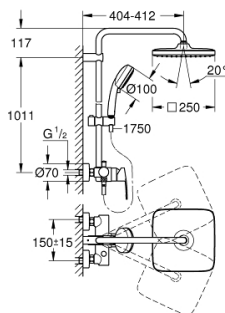

26 692 000 TEMPESTA COSMOPOLITAN SYSTEM 250 CUBE SET DE DUCHA CON GRIFERÍA

DESCRIPCIÓN DEL PRODUCTO

- Colour: Cromo
- Consiste en:
  - Brazo para ducha giratorio 39 cm
  - Grifería para ducha con desviador
  - Dos opciones de ducha:
    - Ducha mural Tempesta 250 Cube (26 685)
    - 1 tipo de chorro: lluvia
  - Cabezal con parte posterior en blanco
  - Con rótula incorporada, ángulo de rotación $\pm 10^\circ$
  - GROHE EcoJoy limitador de caudal 9.5 lpm
  - Ducha manual Tempesta Cosmopolitan 100
  - 2 tipos de chorro: Rain, Jet
  - GROHE EcoJoy limitador de caudal 5.7 lpm
  - Distancia ajustable para soportes de fijación
  - Manguera flexible 1.75 m
  - Tecnología GROHE EcoJoy ahorro de agua y flujo perfecto
  - GROHE SilkMove cartucho cerámico 4.6 cm
  - GROHE DreamSpray distribución perfecta del agua
  - GROHE LongLife acabado
  - GROHE SpeedClean sistema anti-cal
  - Con WaterGuide para mayor durabilidad
  - TwistStop sistema anti-torsión
  - Compatible con calentadores instantáneos de 18 kWh
  - Caudal mínimo 7 lpm
  - Presión mínima recomendada 1 Kg
- Edición Profesional