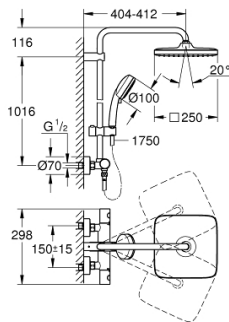

26 689 000 TEMPESTA COSMOPOLITAN SYSTEM 250 CUBE SET DE DUCHA CON TERMOSTATO

DESCRIPCIÓN DEL PRODUCTO

- Colour: Cromo
- Consiste en:
  - Brazo para ducha giratorio 39 cm
  - Termostato expuesto con Aquadimmer
  - Dos opciones de ducha:
    - Ducha mural Tempesta 250 Cube (26 685)
    - 1 tipo de chorro: lluvia
    - Cabezal con parte posterior en blanco
    - Con rótula incorporada, ángulo de rotación $\pm 10^\circ$
  - GROHE EcoJoy limitador de caudal 9.5 lpm
  - Ducha manual Tempesta Cosmopolitan 100
  - 2 tipos de chorro: Rain, Jet
  - GROHE EcoJoy limitador de caudal 5.7 lpm
  - Distancia ajustable para soportes de fijación
  - Manguera flexible 1.75 m
  - Tecnología GROHE EcoJoy ahorro de agua y flujo perfecto
  - GROHE TurboStat Cartucho compacto con termoelemento de cera
  - GROHE SafeStop Tope de seguridad a 38° C
  - Limitador de temperatura opcional GROHE SafeStop Plus 43°C
  - GROHE DreamSpray distribución perfecta del agua
  - GROHE LongLife acabado
  - GROHE SpeedClean sistema anti-cal
  - Con WaterGuide para mayor durabilidad
  - TwistStop sistema anti-torsión
  - Compatible con calentadores instantáneos de 18 kWh
  - Caudal mínimo 7 lpm
  - Accesorio opcional: jabonera GROHE EasyReach
- Edición Profesional