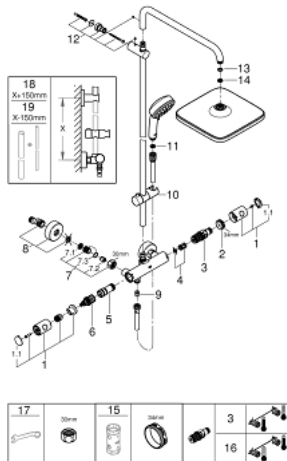

26 689 000 TEMPESTA COSMOPOLITAN SYSTEM 250 CUBE SET DE DUCHA CON TERMOSTATO

RECAMBIOS , febrero 2019 – now

- 1: Volante Adria Hit (Spare part-nr. 47984000)
- 1.1: Tapa (Spare part-nr. 6458500M)
- 2: Anillo de fijación (Spare part-nr. 47743000)
- 3: Termoelemento de 1/2" (Spare part-nr. 47439000)
- 4: Silenciador (Spare part-nr. 47398000)
- 5: Paso del agua (Spare part-nr. 47751000)
- 6: Aquadimmer (Spare part-nr. 12433000)
- 7: Racor con Válvula anti-retorno (Spare part-nr. 47189000)
- 7.1: Filtro colector de suciedad (Spare part-nr. 0726400M)
- 7.2: Racor con Válvula anti-retorno (Spare part-nr. 08565000)
- 7.3: Junta tórica (Spare part-nr. 0305500M)
- 8: Racor en S (Spare part-nr. 12662000)
- 9: Racor con Válvula anti-retorno (Spare part-nr. 08565000)
- 10: Soporte deslizante (Spare part-nr. 12140000)
- 11: Filtro (Spare part-nr. 0700200M)
- 12: Embellecedor (Spare part-nr. 48423000)
- 13: Junta (Spare part-nr. 0138900M)
- 14: Filtro (Spare part-nr. 48007000)
- 15: Llave para desmontaje (Spare part-nr. 19332000)*
- 16: Cartucho GROHE TurboStat 1/2" (Spare part-nr. 47175000)*
- 17: Llave para tuercas 3/4" (Spare part-nr. 19377000)*
- 18: Barra para sets de ducha (Spare part-nr. 48053000)*
- 19: Barra para sets de ducha (Spare part-nr. 48054000)*