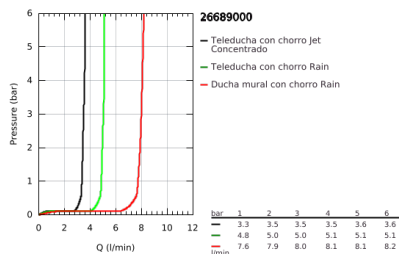

26 689 000 TEMPESTA COSMOPOLITAN SYSTEM 250 CUBE SET DE DUCHA CON TERMOSTATO

DESCRIPCIÓN DEL PRODUCTO

- Colour: Cromo
- Consiste en:
 - Brazo para ducha giratorio 39 cm
 - Termostato expuesto con Aquadimmer
 - Dos opciones de ducha:
 - Ducha mural Tempesta 250 Cube (26 685)
 - 1 tipo de chorro: lluvia
 - Cabezal con parte posterior en blanco
 - Con rótula incorporada, ángulo de rotación $\pm 10^\circ$
 - GROHE EcoJoy limitador de caudal 9.5 lpm
 - Ducha manual Tempesta Cosmopolitan 100
 - 2 tipos de chorro: Rain, Jet
 - GROHE EcoJoy limitador de caudal 5.7 lpm
 - Distancia ajustable para soportes de fijación
 - Manguera flexible 1.75 m
 - Tecnología GROHE EcoJoy ahorro de agua y flujo perfecto
 - GROHE TurboStat Cartucho compacto con termoelemento de cera
 - GROHE SafeStop Tope de seguridad a 38° C
 - Limitador de temperatura opcional GROHE SafeStop Plus 43°C
 - GROHE DreamSpray distribución perfecta del agua
 - GROHE LongLife acabado
 - GROHE SpeedClean sistema anti-cal
 - Con WaterGuide para mayor durabilidad
 - TwistStop sistema anti-torsión
 - Compatible con calentadores instantáneos de 18 kWh
 - Caudal mínimo 7 lpm
 - Accesorio opcional: jabonera GROHE EasyReach
- Edición Profesional