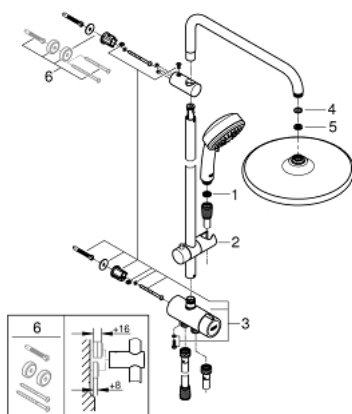

26 675 000 TEMPESTA COSMOPOLITAN SYSTEM 250 SET DE DUCHA

RECAMBIOS , febrero 2019 – now

- 1: Filtro (Spare part-nr. 0700200M)
- 2: Soporte deslizante (Spare part-nr. 12140000)
- 3: Inversor (Spare part-nr. 48338000)
- 4: Junta (Spare part-nr. 0138900M)
- 5: Filtro (Spare part-nr. 48007000)
- 6: Suplemento posterior barra ducha (Spare part-nr. 26496000)*

* Optional accessories