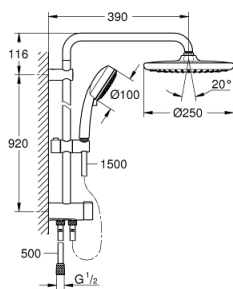

26 675 000 TEMPESTA COSMOPOLITAN SYSTEM 250 SET DE DUCHA

DESCRIPCIÓN DEL PRODUCTO (1/2)

- Colour: Cromo
- Consiste en:
 - Brazo para ducha a pared 39 cm
 - Desviador: ducha fija Eco, ducha manual o ducha fija
 - Ducha mural Tempesta 250 (26 666)
 - 2 tipos de chorro: Rain, SmartRain
 - Cabezal con parte posterior en blanco
 - Con rótula incorporada, ángulo de rotación $\pm 10^\circ$
 - GROHE EcoJoy limitador de caudal 9.5 lpm
- Teleducha Tempesta Cosmopolitan 100 (27 575)
 - Tipos de chorro: GROHE Rain O², Rain, Masaje, Jet
 - GROHE EcoJoy limitador de caudal 9.5 lpm
 - Distancia ajustable para soportes de fijación
 - Distancia entre el inversor y el bracket superior: 920 mm
 - Flexo de ducha Relaxaflex 1500 mm 1/2" x 1/2"
 - Flexo de ducha Relaxaflex 500 mm 1/2" x 1/2"
 - Conexión flexible al grifo / codo de salida de agua con rosca de 1/2" con flexo de 500 mm
 - Tecnología GROHE EcoJoy ahorro de agua y flujo perfecto
 - GROHE DreamSpray distribución perfecta del agua
 - GROHE LongLife acabado
 - GROHE SpeedClean sistema anti-cal
 - Con WaterGuide para mayor durabilidad
 - Compatible con calentadores instantáneos de 18 KWh
 - Caudal mínimo 7 lpm
 - Presión mínima recomendada 1 Kg

- 1: Filtro (Spare part-nr. 0700200M)
- 2: Soporte deslizante (Spare part-nr. 12140000)
- 3: Inversor (Spare part-nr. 48338000)
- 4: Junta (Spare part-nr. 0138900M)
- 5: Filtro (Spare part-nr. 48007000)
- 6: Suplemento posterior barra ducha (Spare part-nr. 26496000)*