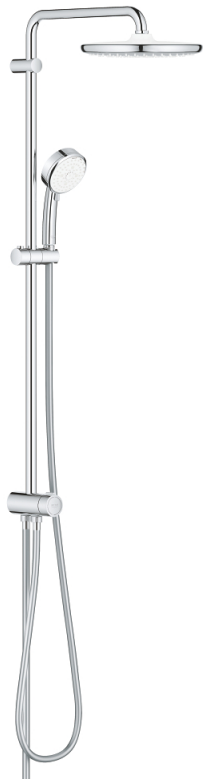

26 675 000 TEMPESTA COSMOPOLITAN SYSTEM 250 SET DE DUCHA

DESCRIPCIÓN DEL PRODUCTO (1/2)

- Colour: Cromo
- Consiste en:
 - Brazo para ducha a pared 39 cm
 - Desviador: ducha fija Eco, ducha manual o ducha fija
 - Ducha mural Tempesta 250 (26 666)
 - 2 tipos de chorro: Rain, SmartRain
 - Cabezal con parte posterior en blanco
 - Con rótula incorporada, ángulo de rotación $\pm 10^\circ$
 - GROHE EcoJoy limitador de caudal 9.5 lpm
- Teleducha Tempesta Cosmopolitan 100 (27 575)
 - Tipos de chorro: GROHE Rain O², Rain, Masaje, Jet
 - GROHE EcoJoy limitador de caudal 9.5 lpm
 - Distancia ajustable para soportes de fijación
 - Distancia entre el inversor y el bracket superior: 920 mm
 - Flexo de ducha Relaxaflex 1500 mm 1/2" x 1/2"
 - Flexo de ducha Relaxaflex 500 mm 1/2" x 1/2"
 - Conexión flexible al grifo / codo de salida de agua con rosca de 1/2" con flexo de 500 mm
 - Tecnología GROHE EcoJoy ahorro de agua y flujo perfecto
 - GROHE DreamSpray distribución perfecta del agua
 - GROHE LongLife acabado
 - GROHE SpeedClean sistema anti-cal
 - Con WaterGuide para mayor durabilidad
 - Compatible con calentadores instantáneos de 18 KWh
 - Caudal mínimo 7 lpm
 - Presión mínima recomendada 1 Kg

Pure Freude
an Wasser

26 675 000 **TEMPESTA COSMOPOLITAN SYSTEM 250 SET DE DUCHA**

DESCRIPCIÓN DEL PRODUCTO (2/2)

- Edición Profesional

26 675 000 TEMPESTA COSMOPOLITAN SYSTEM 250 SET DE DUCHA

RECAMBIOS , febrero 2019 – now

- 1: Filtro (Spare part-nr. 0700200M)
- 2: Soporte deslizante (Spare part-nr. 12140000)
- 3: Inversor (Spare part-nr. 48338000)
- 4: Junta (Spare part-nr. 0138900M)
- 5: Filtro (Spare part-nr. 48007000)
- 6: Suplemento posterior barra ducha (Spare part-nr. 26496000)*