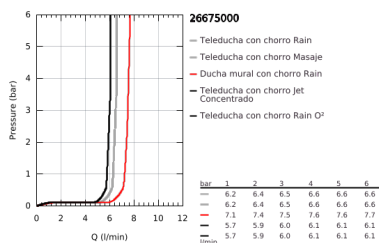

26 675 000 TEMPESTA COSMOPOLITAN SYSTEM 250 SET DE DUCHA

DESCRIPCIÓN DEL PRODUCTO (1/2)

- Colour: Cromo
- Consiste en:
 - Brazo para ducha a pared 39 cm
 - Desviador: ducha fija Eco, ducha manual o ducha fija
 - Ducha mural Tempesta 250 (26 666)
 - 2 tipos de chorro: Rain, SmartRain
 - Cabezal con parte posterior en blanco
 - Con rótula incorporada, ángulo de rotación $\pm 10^\circ$
 - GROHE EcoJoy limitador de caudal 9.5 lpm
- Teleducha Tempesta Cosmopolitan 100 (27 575)
 - Tipos de chorro: GROHE Rain O², Rain, Masaje, Jet
 - GROHE EcoJoy limitador de caudal 9.5 lpm
 - Distancia ajustable para soportes de fijación
 - Distancia entre el inversor y el bracket superior: 920 mm
 - Flexo de ducha Relaxaflex 1500 mm 1/2" x 1/2"
 - Flexo de ducha Relaxaflex 500 mm 1/2" x 1/2"
 - Conexión flexible al grifo / codo de salida de agua con rosca de 1/2" con flexo de 500 mm
 - Tecnología GROHE EcoJoy ahorro de agua y flujo perfecto
 - GROHE DreamSpray distribución perfecta del agua
 - GROHE LongLife acabado
 - GROHE SpeedClean sistema anti-cal
 - Con WaterGuide para mayor durabilidad
 - Compatible con calentadores instantáneos de 18 KWh
 - Caudal mínimo 7 lpm
 - Presión mínima recomendada 1 Kg