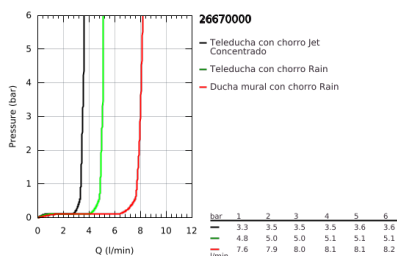

## 26 670 000 TEMPESTA COSMOPOLITAN SYSTEM 250 SET DE DUCHA CON TERMOSTATO

### DESCRIPCIÓN DEL PRODUCTO

- Colour: Cromo
- Consiste en:
  - Brazo para ducha giratorio 39 cm
  - Termostato expuesto con Aquadimmer
  - Dos opciones de ducha:
    - Ducha mural Tempesta 250 (26 666)
    - 1 tipo de chorro: lluvia
  - Cabezal con parte posterior en blanco
  - Con rótula incorporada, ángulo de rotación  $\pm 10^\circ$
  - GROHE EcoJoy limitador de caudal 9.5 lpm
  - Ducha manual Tempesta Cosmopolitan 100
    - 2 tipos de chorro: Rain, Jet
    - GROHE EcoJoy limitador de caudal 5.7 lpm
  - Distancia ajustable para soportes de fijación
  - Manguera flexible 1.75 m
  - Tecnología GROHE EcoJoy ahorro de agua y flujo perfecto
  - GROHE TurboStat Cartucho compacto con termoelemento de cera
  - GROHE SafeStop Tople de seguridad a  $38^\circ\text{C}$
  - Limitador de temperatura opcional GROHE SafeStop Plus  $43^\circ\text{C}$
  - GROHE DreamSpray distribución perfecta del agua
  - GROHE LongLife acabado
  - GROHE SpeedClean sistema anti-cal
  - Con WaterGuide para mayor durabilidad
  - TwistStop sistema anti-torsión
  - Compatible con calentadores instantáneos de 18 KWh
  - Caudal mínimo 7 lpm
  - Accesorio opcional: jabonera GROHE EasyReach
- Edición Profesional