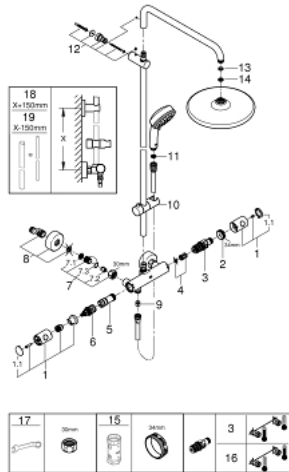

### RECAMBIOS , febrero 2019 – now

- 1: Volante Adria Hit (Spare part-nr. 47984000)
  - 1.1: Tapa (Spare part-nr. 6458500M)
  - 2: Anillo de fijación (Spare part-nr. 47743000)
  - 3: Termoelemento de 1/2" (Spare part-nr. 47439000)
  - 4: Silenciador (Spare part-nr. 47398000)
  - 5: Paso del agua (Spare part-nr. 47751000)
  - 6: Aquadimmer (Spare part-nr. 12433000)
  - 7: Racor con Válvula anti-retorno (Spare part-nr. 47189000)
  - 7.1: Filtro colector de suciedad (Spare part-nr. 0726400M)
  - 7.2: Racor con Válvula anti-retorno (Spare part-nr. 08565000)
  - 7.3: Junta tórica (Spare part-nr. 0305500M)
  - 8: Racor en S (Spare part-nr. 12662000)
  - 9: Racor con Válvula anti-retorno (Spare part-nr. 08565000)
  - 10: Soporte deslizante (Spare part-nr. 12140000)
  - 11: Filtro (Spare part-nr. 0700200M)
  - 12: Embellecedor (Spare part-nr. 48423000)
  - 13: Junta (Spare part-nr. 0138900M)
  - 14: Filtro (Spare part-nr. 48007000)
  - 15: Llave para desmontaje (Spare part-nr. 19332000)\*
  - 16: Cartucho GROHE TurboStat 1/2" (Spare part-nr. 47175000)\*
  - 17: Llave para tuercas 3/4" (Spare part-nr. 19377000)\*
  - 18: Barra para sets de ducha (Spare part-nr. 48053000)\*
  - 19: Barra para sets de ducha (Spare part-nr. 48054000)\*
- \* Optional accessories