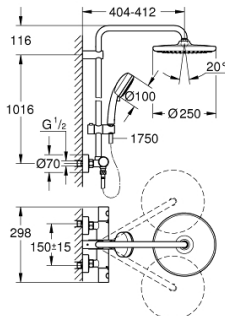

### DESCRIPCIÓN DEL PRODUCTO

- Colour: Cromo
- Consiste en:
  - Brazo para ducha giratorio 39 cm
  - Termostato expuesto con Aquadimmer
  - Dos opciones de ducha:
    - Ducha mural Tempesta 250 (26 666)
    - 1 tipo de chorro: lluvia
  - Cabezal con parte posterior en blanco
  - Con rótula incorporada, ángulo de rotación  $\pm 10^\circ$
  - GROHE EcoJoy limitador de caudal 9.5 lpm
  - Ducha manual Tempesta Cosmopolitan 100
    - 2 tipos de chorro: Rain, Jet
    - GROHE EcoJoy limitador de caudal 5.7 lpm
  - Distancia ajustable para soportes de fijación
  - Manguera flexible 1.75 m
  - Tecnología GROHE EcoJoy ahorro de agua y flujo perfecto
  - GROHE TurboStat Cartucho compacto con termoelemento de cera
  - GROHE SafeStop Tople de seguridad a  $38^\circ\text{C}$
  - Limitador de temperatura opcional GROHE SafeStop Plus  $43^\circ\text{C}$
  - GROHE DreamSpray distribución perfecta del agua
  - GROHE LongLife acabado
  - GROHE SpeedClean sistema anti-cal
  - Con WaterGuide para mayor durabilidad
  - TwistStop sistema anti-torsión
  - Compatible con calentadores instantáneos de 18 KWh
  - Caudal mínimo 7 lpm
  - Accesorio opcional: jabonera GROHE EasyReach
- Edición Profesional