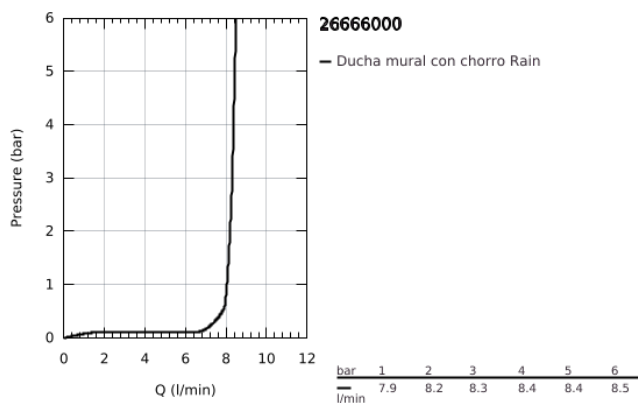

26 666 000 TEMPESTA 250 DUCHA FIJA

DESCRIPCIÓN DEL PRODUCTO

- Colour: Cromo
- 1 tipo de chorro: lluvia
- maximum flow rate (at 3 bar): 8.5 l/min
- Ø 250 mm
- Cabezal con parte posterior en blanco
- Rótula orientable con ángulo de $\pm 10^\circ$
- Conexión 1/2"
- Tecnología GROHE EcoJoy ahorro de agua y flujo perfecto
- GROHE DreamSpray distribución perfecta del agua
- GROHE LongLife acabado
- GROHE SpeedClean sistema anti-cal
- Con WaterGuide para mayor durabilidad
- Apto para calentador instantáneo
- Presión mínima recomendada 1 Kg
- Edición Profesional

26 666 000 **TEMPESTA 250 DUCHA FIJA**

RECAMBIOS , febrero 2019 – now

1: Junta (Spare part-nr. 0138900M)

2: Filtro (Spare part-nr. 48007000)