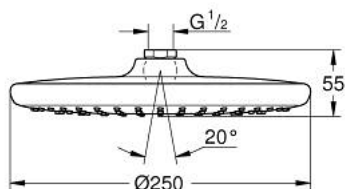

26 666 000 TEMPESTA 250 DUCHA FIJA

DESCRIPCIÓN DEL PRODUCTO

- Colour: Cromo
- 1 tipo de chorro: lluvia
- maximum flow rate (at 3 bar): 8.5 l/min
- Ø 250 mm
- Cabezal con parte posterior en blanco
- Rótula orientable con ángulo de $\pm 10^\circ$
- Conexión 1/2"
- Tecnología GROHE EcoJoy ahorro de agua y flujo perfecto
- GROHE DreamSpray distribución perfecta del agua
- GROHE LongLife acabado
- GROHE SpeedClean sistema anti-cal
- Con WaterGuide para mayor durabilidad
- Apto para calentador instantáneo
- Presión mínima recomendada 1 Kg
- Edición Profesional

26 666 000 **TEMPESTA 250 DUCHA FIJA**

RECAMBIOS , febrero 2019 – now

1: Junta (Spare part-nr. 0138900M)

2: Filtro (Spare part-nr. 48007000)