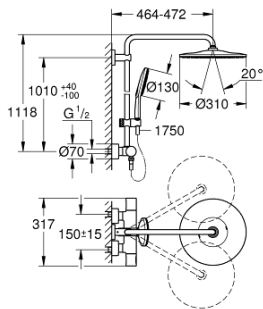

26 648 000 RAINSHOWER SMARTACTIVE 310 SET DE DUCHA CON TERMOSTATO

DESCRIPCIÓN DEL PRODUCTO

- Colour: Cromo
- Consiste en:
  - Brazo para ducha a pared 45 cm
  - Termostato expuesto con Aquadimmer
  - Dos opciones de ducha:
    - Ducha mural Rainshower Mono 310
    - Caudal máximo a 3 bar: 9.5 l/min
    - Con rótula incorporada
    - Ángulo de rotación $\pm 15^\circ$
  - Teleducha Rainshower SmartActive 130
  - maximum flow rate (at 3 bar): 8.5 l/min
  - Distancia ajustable para soportes de fijación
  - Incluye soporte deslizante
  - Flexo Silverflex 1750 mm
  - Caudal máximo del sistema a 3 bar: 9.5 l/min
  - GROHE TurboStat Cartucho compacto con termoelemento de cera
  - Tecnología GROHE EcoJoy ahorro de agua y flujo perfecto
  - GROHE SafeStop Tope de seguridad a 38° C
  - Limitador de temperatura opcional GROHE SafeStop Plus 43° C
  - GROHE CoolTouch sin riesgo de quemaduras
  - GROHE DreamSpray distribución perfecta del agua
  - GROHE SmartTip selección del tipo de chorro al tocar el aro circular
  - GROHE LongLife acabado
  - Flexible Installation - (soporte superior ajustable para adaptarlo a los agujeros existentes)
  - GROHE SpeedClean sistema anti-cal
  - Compatible con calentadores instantáneos de 18 KWh
  - Caudal mínimo 5 lpm