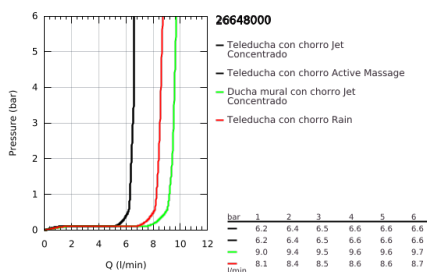

26 648 000 RAINSHOWER SMARTACTIVE 310 SET DE DUCHA CON TERMOSTATO

DESCRIPCIÓN DEL PRODUCTO

- Colour: Cromo
- Consiste en:
 - Brazo para ducha a pared 45 cm
 - Termostato expuesto con Aquadimmer
 - Dos opciones de ducha:
 - Ducha mural Rainshower Mono 310
 - Caudal máximo a 3 bar: 9.5 l/min
 - Con rótula incorporada
 - Ángulo de rotación $\pm 15^\circ$
 - Teleducha Rainshower SmartActive 130
 - maximum flow rate (at 3 bar): 8.5 l/min
 - Distancia ajustable para soportes de fijación
 - Incluye soporte deslizante
 - Flexo Silverflex 1750 mm
 - Caudal máximo del sistema a 3 bar: 9.5 l/min
 - GROHE TurboStat Cartucho compacto con termoelemento de cera
 - Tecnología GROHE EcoJoy ahorro de agua y flujo perfecto
 - GROHE SafeStop Tope de seguridad a 38° C
 - Limitador de temperatura opcional GROHE SafeStop Plus 43° C
 - GROHE CoolTouch sin riesgo de quemaduras
 - GROHE DreamSpray distribución perfecta del agua
 - GROHE SmartTip selección del tipo de chorro al tocar el aro circular
 - GROHE LongLife acabado
 - Flexible Installation - (soporte superior ajustable para adaptarlo a los agujeros existentes)
 - GROHE SpeedClean sistema anti-cal
 - Compatible con calentadores instantáneos de 18 KWh
 - Caudal mínimo 5 lpm