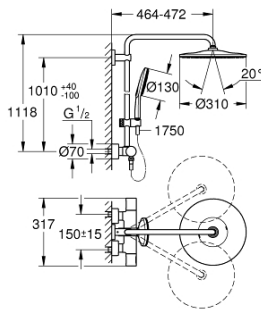

### DESCRIPCIÓN DEL PRODUCTO

- Colour: Cromo
- Consiste en:
  - Brazo para ducha a pared 45 cm
  - Termostato expuesto con Aquadimmer
  - Dos opciones de ducha:
    - Ducha mural Rainshower Mono 310
      - maximum flow rate (at 3 bar): 13.5 l/min
    - Con rótula incorporada
    - Ángulo de rotación  $\pm 15^\circ$
  - Teleducha Rainshower SmartActive 130 3 chorros
    - Caudal máximo a 3 bar: 12 l/min
- Distancia ajustable para soportes de fijación
- Incluye soporte deslizante
- Flexo Silverflex 1750 mm
- GROHE TurboStat Cartucho compacto con termoelemento de cera
- GROHE SafeStop Tope de seguridad a  $38^\circ\text{C}$
- Limitador de temperatura opcional GROHE SafeStop Plus  $43^\circ\text{C}$
- GROHE CoolTouch sin riesgo de quemaduras
- GROHE DreamSpray distribución perfecta del agua
- GROHE SmartTip selección del tipo de chorro al tocar el aro circular
- GROHE LongLife acabado
- Flexible Installation - (soporte superior ajustable para adaptarlo a los agujeros existentes)
- GROHE SpeedClean sistema anti-cal
- Compatible con calentadores instantáneos de 18 KWh
- Caudal mínimo 5 lpm