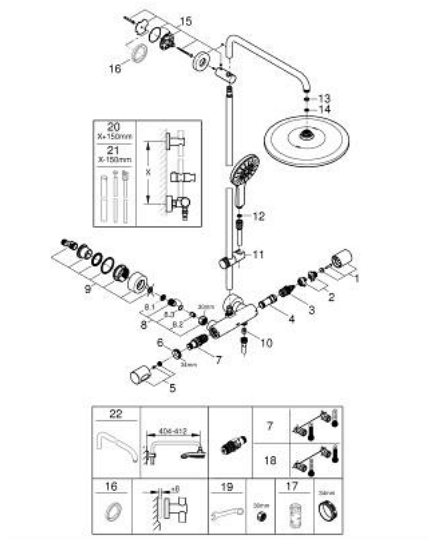

26 647 000 RAINSHOWER SMARTACTIVE 310 SET DE DUCHA CON TERMOSTATO

RECAMBIOS , agosto 2018 – marzo 2021

- 1: Mando Aquadimmer (Spare part-nr. 47804000)
- 2: Juego tope volante (Spare part-nr. 47723000)
- 3: Aquadimmer (Spare part-nr. 47364000)
- 4: Paso del agua (Spare part-nr. 47887000)
- 5: Volante temperatura (Spare part-nr. 47811000)
- 6: Anillo de fijación (Spare part-nr. 47743000)
- 7: Termostato de 1/2" (Spare part-nr. 47439000)
- 8: Racor con Válvula anti-retorno (Spare part-nr. 47189000)
- 8.1: Filtro colector de suciedad (Spare part-nr. 0726400M)
- 8.2: Racor con Válvula anti-retorno (Spare part-nr. 08565000)
- 8.3: Junta tórica (Spare part-nr. 0305500M)
- 9: Racor en S (Spare part-nr. 12693000)
- 10: Racor con Válvula anti-retorno (Spare part-nr. 08565000)
- 11: Soporte deslizante (Spare part-nr. 48424000)
- 12: Filtro (Spare part-nr. 0700200M)
- 13: Junta (Spare part-nr. 0138900M)
- 14: Filtro (Spare part-nr. 48007000)
- 15: Embellecedor (Spare part-nr. 48279000)
- 16: Suplemento posterior barra ducha (Spare part-nr. 27180000)*
- 17: Llave para desmontaje (Spare part-nr. 19332000)*
- 18: Cartucho GROHE TurboStat 1/2" (Spare part-nr. 47175000)*
- 19: Llave para tuercas 3/4" (Spare part-nr. 19377000)*
- 20: Barra para sets de ducha (Spare part-nr. 48053000)*
- 21: Barra para sets de ducha (Spare part-nr. 48054000)*
- 22: Brazo para ducha (Spare part-nr. 14047000)*

* Optional accessories