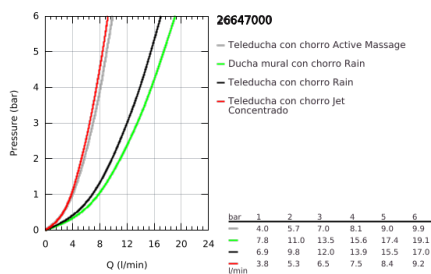

## 26 647 000 RAINSHOWER SMARTACTIVE 310 SET DE DUCHA CON TERMOSTATO

### DESCRIPCIÓN DEL PRODUCTO

- Colour: Cromo
- Consiste en:
  - Brazo para ducha a pared 45 cm
  - Termostato expuesto con Aquadimmer
  - Dos opciones de ducha:
    - Ducha mural Rainshower Mono 310
      - maximum flow rate (at 3 bar): 13.5 l/min
    - Con rótula incorporada
    - Ángulo de rotación  $\pm 15^\circ$
  - Teleducha Rainshower SmartActive 130 3 chorros
    - Caudal máximo a 3 bar: 12 l/min
- Distancia ajustable para soportes de fijación
- Incluye soporte deslizante
- Flexo Silverflex 1750 mm
- GROHE TurboStat Cartucho compacto con termoelemento de cera
- GROHE SafeStop Tope de seguridad a  $38^\circ\text{C}$
- Limitador de temperatura opcional GROHE SafeStop Plus  $43^\circ\text{C}$
- GROHE CoolTouch sin riesgo de quemaduras
- GROHE DreamSpray distribución perfecta del agua
- GROHE SmartTip selección del tipo de chorro al tocar el aro circular
- GROHE LongLife acabado
- Flexible Installation - (soporte superior ajustable para adaptarlo a los agujeros existentes)
- GROHE SpeedClean sistema anti-cal
- Compatible con calentadores instantáneos de 18 KWh
- Caudal mínimo 5 lpm