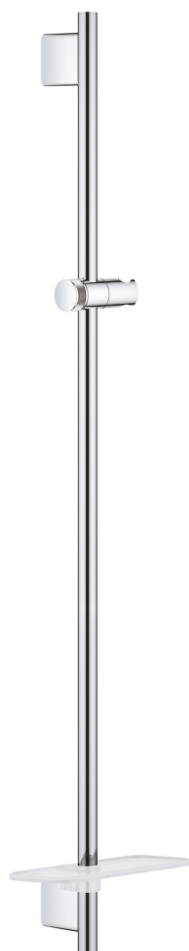

## 26 603 000 RAINSHOWER SMARTACTIVE BARRA DE DUCHA

### DESCRIPCIÓN DEL PRODUCTO

- Colour: Cromo
- Con soporte a pared
- Elemento deslizante y soporte giratorio para ducha manual
- GROHE FastFixation Plus (distancia ajustable para los soportes de fijación)
- GROHE TileFix soportes de barra de ducha con profundidad ajustable
- Jabonera GROHE EasyReach
- GROHE LongLife acabado

## 26 603 000 RAINSHOWER SMARTACTIVE BARRA DE DUCHA

**RECAMBIOS** , marzo 2018 – now

1: Embellecedor (Spare part-nr. 48425000)

2: Soporte deslizante (Spare part-nr. 48424000)

3: <strong>Jabonera</strong> (Spare part-nr. 48426000)