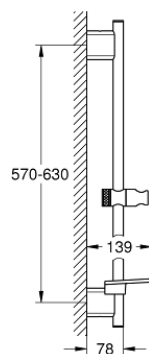

26 602 000 RAINSHOWER SMARTACTIVE BARRA DE DUCHA

DESCRIPCIÓN DEL PRODUCTO

- Colour: Cromo
- Con soporte a pared
- Elemento deslizante y soporte giratorio para ducha manual
- GROHE FastFixation Plus (distancia ajustable para los soportes de fijación)
- GROHE TileFix soportes de barra de ducha con profundidad ajustable
- Jabonera GROHE EasyReach
- GROHE LongLife acabado

26 602 000 RAINSHOWER SMARTACTIVE BARRA DE DUCHA

RECAMBIOS , marzo 2018 – now

1: Embellecedor (Spare part-nr. 48425000)

2: Soporte deslizante (Spare part-nr. 48424000)

3: **Jabonera** (Spare part-nr. 48426000)