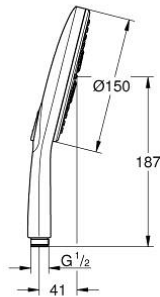

26 590 000 RAINSHOWER SMARTACTIVE 150 DUCHA MANUAL

DESCRIPCIÓN DEL PRODUCTO

- Colour: Cromo
- Placa con el correspondiente color seleccionado
- Tipos de chorro: Rain, Jet, ActiveMassage
- maximum flow rate (at 3 bar): 8.5 l/min
- Tecnología GROHE EcoJoy ahorro de agua y flujo perfecto
- GROHE DreamSpray distribución perfecta del agua
- GROHE SmartTip selección del tipo de chorro al tocar el aro circular
- GROHE LongLife acabado
- GROHE SpeedClean sistema anti-cal
- Con WaterGuide para mayor durabilidad
- Sistema de montaje universal, adaptable a todas las mangueras flexibles estándares
- Apto para calentador instantáneo
- Conexión de rosca macho 1/2"