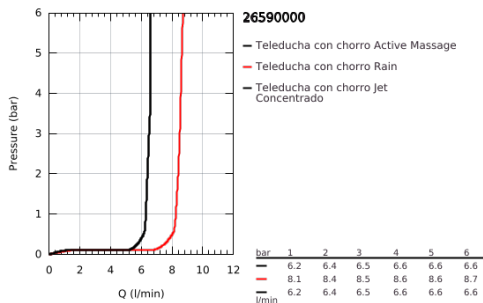

26 590 000 RAINSHOWER SMARTACTIVE 150 DUCHA MANUAL

DESCRIPCIÓN DEL PRODUCTO

- Colour: Cromo
- Placa con el correspondiente color seleccionado
- Tipos de chorro: Rain, Jet, ActiveMassage
- maximum flow rate (at 3 bar): 8.5 l/min
- Tecnología GROHE EcoJoy ahorro de agua y flujo perfecto
- GROHE DreamSpray distribución perfecta del agua
- GROHE SmartTip selección del tipo de chorro al tocar el aro circular
- GROHE LongLife acabado
- GROHE SpeedClean sistema anti-cal
- Con WaterGuide para mayor durabilidad
- Sistema de montaje universal, adaptable a todas las mangueras flexibles estándares
- Apto para calentador instantáneo
- Conexión de rosca macho 1/2"

26 590 000 **RAINSHOWER SMARTACTIVE 150 DUCHA MANUAL**

RECAMBIOS , marzo 2018 – now

1: Filtro (Spare part-nr. 0700200M)