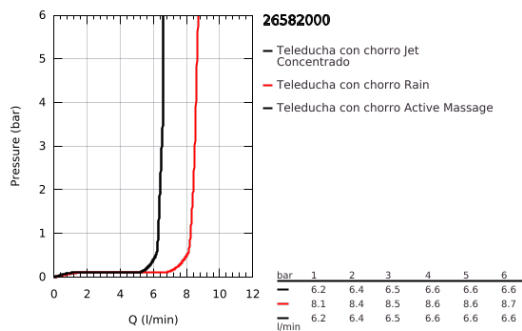

26 582 000 RAINSHOWER SMARTACTIVE 130 CUBE DUCHA MANUAL

DESCRIPCIÓN DEL PRODUCTO

- Colour: Cromo
- Placa con el correspondiente color seleccionado
- Tipos de chorro: Rain, Jet, ActiveMassage
- maximum flow rate (at 3 bar): 8.5 l/min
- Tecnología GROHE EcoJoy ahorro de agua y flujo perfecto
- GROHE DreamSpray distribución perfecta del agua
- GROHE SmartTip selección del tipo de chorro al tocar el aro circular
- GROHE LongLife acabado
- GROHE SpeedClean sistema anti-cal
- Con WaterGuide para mayor durabilidad
- Sistema de montaje universal, adaptable a todas las mangueras flexibles estándares
- Apto para calentador instantáneo

26 582 000 **RAINSHOWER SMARTACTIVE 130 CUBE DUCHA MANUAL**

RECAMBIOS , marzo 2018 – now

1: Filtro (Spare part-nr. 0700200M)