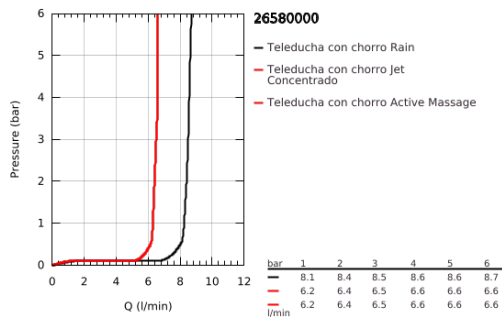

26 580 000 RAINSHOWER SMARTACTIVE 130 SET DE DUCHA CON SOPORTE

DESCRIPCIÓN DEL PRODUCTO

- Colour: Cromo
- Consiste en:
 - Teleducha Rainshower SmartActive 130 (26 574)
 - maximum flow rate (at 3 bar): 8.5 l/min
- Soporte a pared articulado
- Manguera flexible Silverflex 1.50 m (28 364)
- Tecnología GROHE EcoJoy ahorro de agua y flujo perfecto
- GROHE DreamSpray distribución perfecta del agua
- GROHE LongLife acabado
- GROHE SpeedClean sistema anti-cal
- Con WaterGuide para mayor durabilidad
- TwistStop sistema anti-torsión
- Apto para calentador instantáneo

Pure Freude
an Wasser

26 580 000 **RAINSHOWER SMARTACTIVE 130 SET DE DUCHA CON SOPORTE**

RECAMBIOS , marzo 2018 – now

1: Filtro (Spare part-nr. 0700200M)