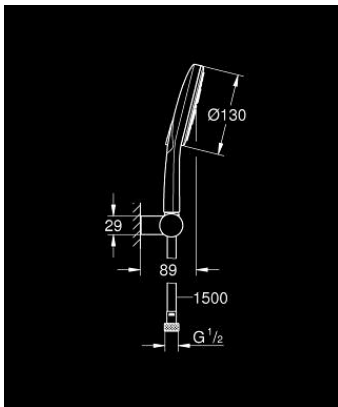

26 580 000 RAINSHOWER SMARTACTIVE 130 SET DE DUCHA CON SOPORTE

DESCRIPCIÓN DEL PRODUCTO

- Colour: Cromo
- Consiste en:
 - Teleducha Rainshower SmartActive 130 (26 574)
 - maximum flow rate (at 3 bar): 8.5 l/min
- Soporte a pared articulado
- Manguera flexible Silverflex 1.50 m (28 364)
- Tecnología GROHE EcoJoy ahorro de agua y flujo perfecto
- GROHE DreamSpray distribución perfecta del agua
- GROHE LongLife acabado
- GROHE SpeedClean sistema anti-cal
- Con WaterGuide para mayor durabilidad
- TwistStop sistema anti-torsión
- Apto para calentador instantáneo

Pure Freude
an Wasser

26 580 000 **RAINSHOWER SMARTACTIVE 130 SET DE DUCHA CON SOPORTE**

RECAMBIOS , marzo 2018 – now

1: Filtro (Spare part-nr. 0700200M)