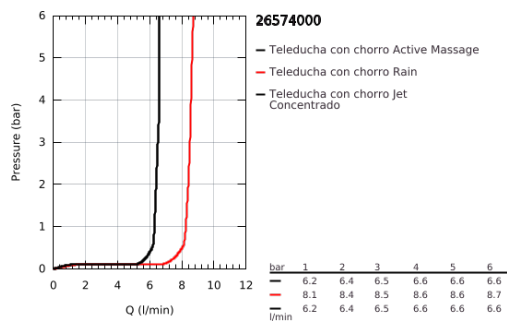

26 574 000 RAINSHOWER SMARTACTIVE 130 DUCHA MANUAL

DESCRIPCIÓN DEL PRODUCTO

- Colour: Cromo
- Placa con el correspondiente color seleccionado
- Tipos de chorro: Rain, Jet, ActiveMassage
- maximum flow rate (at 3 bar): 8.5 l/min
- Tecnología GROHE EcoJoy ahorro de agua y flujo perfecto
- GROHE DreamSpray distribución perfecta del agua
- GROHE SmartTip selección del tipo de chorro al tocar el aro circular
- GROHE LongLife acabado
- GROHE SpeedClean sistema anti-cal
- Con WaterGuide para mayor durabilidad
- Sistema de montaje universal, adaptable a todas las mangueras flexibles estándares
- Apto para calentador instantáneo

26 574 000 **RAINSHOWER SMARTACTIVE 130 DUCHA MANUAL**

RECAMBIOS , marzo 2018 – now

1: Filtro (Spare part-nr. 0700200M)