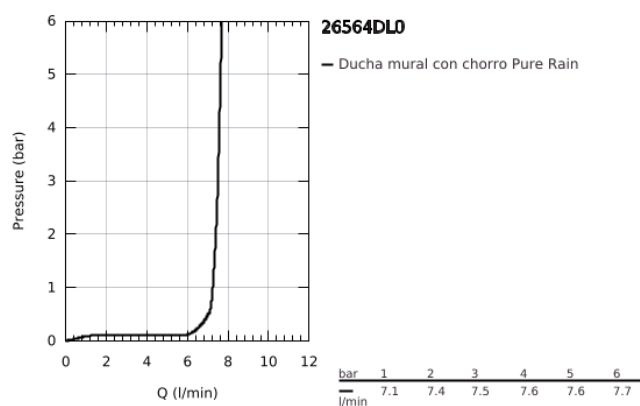

26 564 DL0 RAINSHOWER MONO 310 CUBE DUCHA MURAL CON BRAZO 422 MM, 1 CHORRO

DESCRIPCIÓN DEL PRODUCTO

- Colour: Brushed warm sunset
- Consiste en:
- Ducha mural Rainshower 310
- tipo de chorro: GROHE PureRain
- Caudal máximo a 3 bar: 7.5 l/min
- Brazo de ducha de 422 mm
- Tecnología GROHE EcoJoy ahorro de agua y flujo perfecto
- GROHE DreamSpray distribución perfecta del agua
- GROHE LongLife acabado
- GROHE SpeedClean sistema anti-cal
- Con WaterGuide para mayor durabilidad
- Apto para calentador instantáneo

26 564 DL0 **RAINSHOWER MONO 310 CUBE DUCHA MURAL CON BRAZO 422 MM, 1 CHORRO**

RECAMBIOS , septiembre 2018 – now

1: Junta (Spare part-nr. 0138900M)

2: Filtro (Spare part-nr. 48007000)