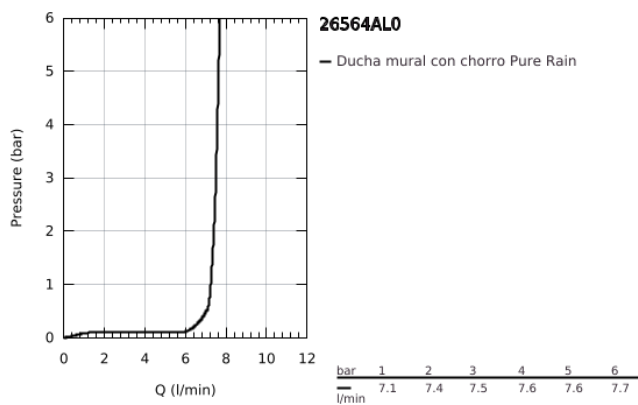

26 564 AL0 RAINSHOWER MONO 310 CUBE DUCHA MURAL CON BRAZO 422 MM, 1 CHORRO

DESCRIPCIÓN DEL PRODUCTO

- Colour: Brushed hard graphite
- Consiste en:
- Ducha mural Rainshower 310
- tipo de chorro: GROHE PureRain
- Caudal máximo a 3 bar: 7.5 l/min
- Brazo de ducha de 422 mm
- Tecnología GROHE EcoJoy ahorro de agua y flujo perfecto
- GROHE DreamSpray distribución perfecta del agua
- GROHE LongLife acabado
- GROHE SpeedClean sistema anti-cal
- Con WaterGuide para mayor durabilidad
- Apto para calentador instantáneo

26 564 AL0 **RAINSHOWER MONO 310 CUBE DUCHA MURAL CON BRAZO 422 MM, 1 CHORRO**

RECAMBIOS , septiembre 2018 – now

1: Junta (Spare part-nr. 0138900M)

2: Filtro (Spare part-nr. 48007000)