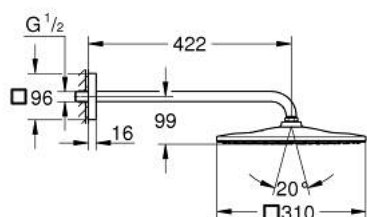

26 564 AL0 RAINSHOWER MONO 310 CUBE DUCHA MURAL CON BRAZO 422 MM, 1 CHORRO

DESCRIPCIÓN DEL PRODUCTO

- Colour: Brushed hard graphite
- Consiste en:
- Ducha mural Rainshower 310
- tipo de chorro: GROHE PureRain
- Caudal máximo a 3 bar: 7.5 l/min
- Brazo de ducha de 422 mm
- Tecnología GROHE EcoJoy ahorro de agua y flujo perfecto
- GROHE DreamSpray distribución perfecta del agua
- GROHE LongLife acabado
- GROHE SpeedClean sistema anti-cal
- Con WaterGuide para mayor durabilidad
- Apto para calentador instantáneo

26 564 AL0 **RAINSHOWER MONO 310 CUBE DUCHA MURAL CON BRAZO 422 MM, 1 CHORRO**

RECAMBIOS , septiembre 2018 – now

1: Junta (Spare part-nr. 0138900M)

2: Filtro (Spare part-nr. 48007000)