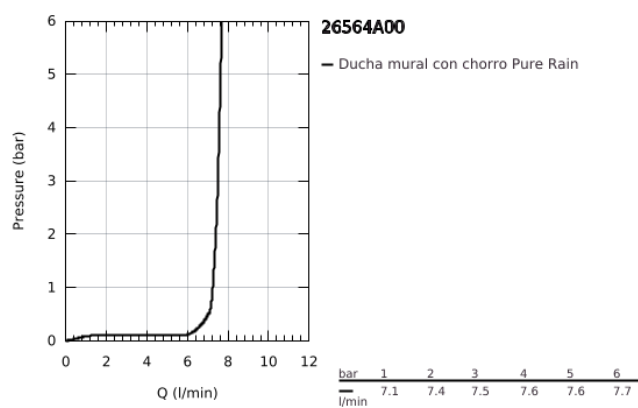

## 26 564 A00 RAINSHOWER MONO 310 CUBE DUCHA MURAL CON BRAZO 422 MM, 1 CHORRO

### DESCRIPCIÓN DEL PRODUCTO

- Colour: Hard graphite
- Consiste en:
  - Ducha mural Rainshower 310
  - tipo de chorro: GROHE PureRain
  - Caudal máximo a 3 bar: 7.5 l/min
  - Brazo de ducha de 422 mm
- Tecnología GROHE EcoJoy ahorro de agua y flujo perfecto
- GROHE DreamSpray distribución perfecta del agua
- GROHE LongLife acabado
- GROHE SpeedClean sistema anti-cal
- Con WaterGuide para mayor durabilidad
- Apto para calentador instantáneo

26 564 A00 **RAINSHOWER MONO 310 CUBE DUCHA MURAL CON BRAZO 422 MM, 1 CHORRO**

**RECAMBIOS** , septiembre 2018 – now

1: Junta (Spare part-nr. 0138900M)

2: Filtro (Spare part-nr. 48007000)