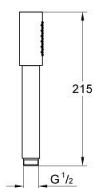

26 465 GN0 RAINSHOWER AQUA STICK DUCHA MANUAL

DESCRIPCIÓN DEL PRODUCTO

- Colour: Brushed cool sunrise
- 1 tipo de chorro: Spray
- Hecho de metal
- Limitador de caudal GROHE EcoJoy 6.6 lpm
- GROHE DreamSpray distribución perfecta del agua
- GROHE LongLife acabado
- GROHE SpeedClean sistema anti-cal
- Con WaterGuide para mayor durabilidad
- Sistema de montaje universal, adaptable a todas las mangueras flexibles estándares
- Apto para calentador instantáneo
- Presión mínima recomendada 1 Kg

26 465 GN0 RAINSHOWER AQUA STICK DUCHA MANUAL

RECAMBIOS , mayo 2017 – now

1: Filtro (Spare part-nr. 0700200M)