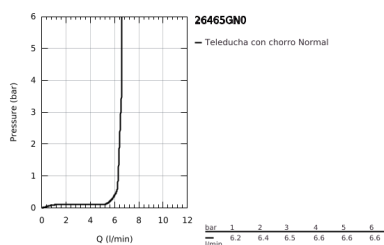

26 465 GN0 RAINSHOWER AQUA STICK DUCHA MANUAL

DESCRIPCIÓN DEL PRODUCTO

- Colour: Brushed cool sunrise
- 1 tipo de chorro: Spray
- Hecho de metal
- Limitador de caudal GROHE EcoJoy 6.6 lpm
- GROHE DreamSpray distribución perfecta del agua
- GROHE LongLife acabado
- GROHE SpeedClean sistema anti-cal
- Con WaterGuide para mayor durabilidad
- Sistema de montaje universal, adaptable a todas las mangueras flexibles estándares
- Apto para calentador instantáneo
- Presión mínima recomendada 1 Kg

26 465 GN0 RAINSHOWER AQUA STICK DUCHA MANUAL

RECAMBIOS , mayo 2017 – now

1: Filtro (Spare part-nr. 0700200M)