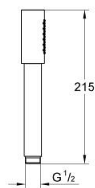

### DESCRIPCIÓN DEL PRODUCTO

- Colour: Cool sunrise
- 1 tipo de chorro: Spray
- Hecho de metal
- Limitador de caudal GROHE EcoJoy 6.6 lpm
- GROHE DreamSpray distribución perfecta del agua
- GROHE LongLife acabado
- GROHE SpeedClean sistema anti-cal
- Con WaterGuide para mayor durabilidad
- Sistema de montaje universal, adaptable a todas las mangueras flexibles estándares
- Apto para calentador instantáneo
- Presión mínima recomendada 1 Kg

## 26 465 GL0 RAINSHOWER AQUA STICK DUCHA MANUAL

**RECAMBIOS** , mayo 2017 – now

1: Filtro (Spare part-nr. 0700200M)