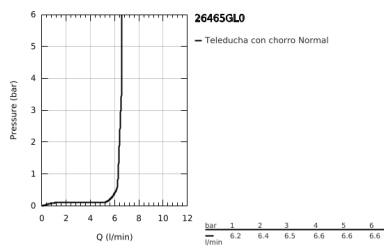

### DESCRIPCIÓN DEL PRODUCTO

- Colour: Cool sunrise
- 1 tipo de chorro: Spray
- Hecho de metal
- Limitador de caudal GROHE EcoJoy 6.6 lpm
- GROHE DreamSpray distribución perfecta del agua
- GROHE LongLife acabado
- GROHE SpeedClean sistema anti-cal
- Con WaterGuide para mayor durabilidad
- Sistema de montaje universal, adaptable a todas las mangueras flexibles estándares
- Apto para calentador instantáneo
- Presión mínima recomendada 1 Kg