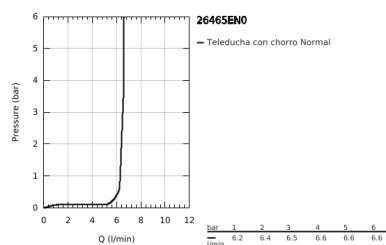

26 465 EN0 RAINSHOWER AQUA STICK DUCHA MANUAL

DESCRIPCIÓN DEL PRODUCTO

- Colour: Brushed nickel
- 1 tipo de chorro: Spray
- Hecho de metal
- Limitador de caudal GROHE EcoJoy 6.6 lpm
- GROHE DreamSpray distribución perfecta del agua
- GROHE LongLife acabado
- GROHE SpeedClean sistema anti-cal
- Con WaterGuide para mayor durabilidad
- Sistema de montaje universal, adaptable a todas las mangueras flexibles estándares
- Apto para calentador instantáneo
- Presión mínima recomendada 1 Kg