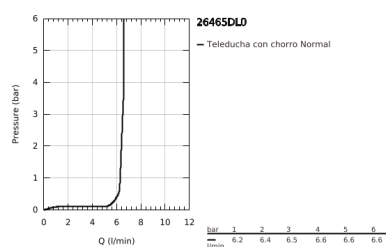

26 465 DL0 RAINSHOWER AQUA STICK DUCHA MANUAL

DESCRIPCIÓN DEL PRODUCTO

- Colour: Brushed warm sunset
- 1 tipo de chorro: Spray
- Hecho de metal
- Limitador de caudal GROHE EcoJoy 6.6 lpm
- GROHE DreamSpray distribución perfecta del agua
- GROHE LongLife acabado
- GROHE SpeedClean sistema anti-cal
- Con WaterGuide para mayor durabilidad
- Sistema de montaje universal, adaptable a todas las mangueras flexibles estándares
- Apto para calentador instantáneo
- Presión mínima recomendada 1 Kg

26 465 DL0 RAINSHOWER AQUA STICK DUCHA MANUAL

RECAMBIOS , mayo 2017 – now

1: Filtro (Spare part-nr. 0700200M)