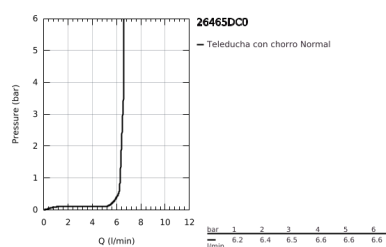

26 465 DC0 RAINSHOWER AQUA STICK DUCHA MANUAL

DESCRIPCIÓN DEL PRODUCTO

- Colour: Supersteel
- 1 tipo de chorro: Spray
- Hecho de metal
- Limitador de caudal GROHE EcoJoy 6.6 lpm
- GROHE DreamSpray distribución perfecta del agua
- GROHE LongLife acabado
- GROHE SpeedClean sistema anti-cal
- Con WaterGuide para mayor durabilidad
- Sistema de montaje universal, adaptable a todas las mangueras flexibles estándares
- Apto para calentador instantáneo
- Presión mínima recomendada 1 Kg