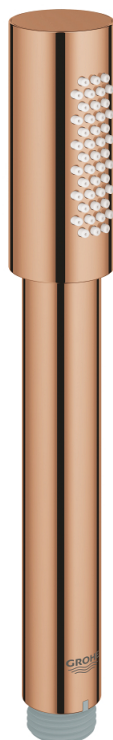

## 26 465 DA0 RAINSHOWER AQUA STICK DUCHA MANUAL

### DESCRIPCIÓN DEL PRODUCTO

- Colour: Warm sunset
- 1 tipo de chorro: Spray
- Hecho de metal
- Limitador de caudal GROHE EcoJoy 6.6 lpm
- GROHE DreamSpray distribución perfecta del agua
- GROHE LongLife acabado
- GROHE SpeedClean sistema anti-cal
- Con WaterGuide para mayor durabilidad
- Sistema de montaje universal, adaptable a todas las mangueras flexibles estándares
- Apto para calentador instantáneo
- Presión mínima recomendada 1 Kg

## 26 465 DA0 RAINSHOWER AQUA STICK DUCHA MANUAL

RECAMBIOS , mayo 2017 – now

1: Filtro (Spare part-nr. 0700200M)