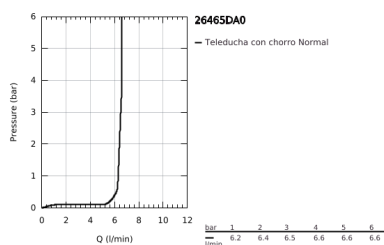

### DESCRIPCIÓN DEL PRODUCTO

- Colour: Warm sunset
- 1 tipo de chorro: Spray
- Hecho de metal
- Limitador de caudal GROHE EcoJoy 6.6 lpm
- GROHE DreamSpray distribución perfecta del agua
- GROHE LongLife acabado
- GROHE SpeedClean sistema anti-cal
- Con WaterGuide para mayor durabilidad
- Sistema de montaje universal, adaptable a todas las mangueras flexibles estándares
- Apto para calentador instantáneo
- Presión mínima recomendada 1 Kg