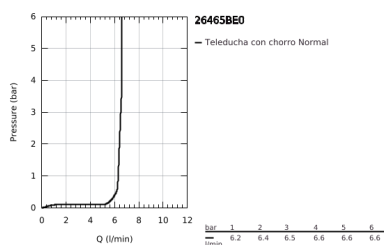

26 465 BE0 RAINSHOWER AQUA STICK DUCHA MANUAL

DESCRIPCIÓN DEL PRODUCTO

- Colour: Polished nickel
- 1 tipo de chorro: Spray
- Hecho de metal
- Limitador de caudal GROHE EcoJoy 6.6 lpm
- GROHE DreamSpray distribución perfecta del agua
- GROHE LongLife acabado
- GROHE SpeedClean sistema anti-cal
- Con WaterGuide para mayor durabilidad
- Sistema de montaje universal, adaptable a todas las mangueras flexibles estándares
- Apto para calentador instantáneo
- Presión mínima recomendada 1 Kg

26 465 BE0 RAINSHOWER AQUA STICK DUCHA MANUAL

RECAMBIOS , mayo 2017 – now

1: Filtro (Spare part-nr. 0700200M)