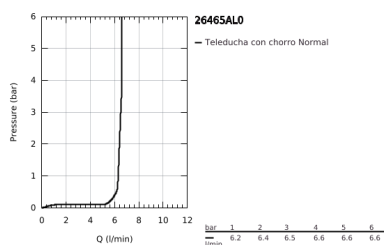

26 465 AL0 RAINSHOWER AQUA STICK DUCHA MANUAL

DESCRIPCIÓN DEL PRODUCTO

- Colour: Brushed hard graphite
- 1 tipo de chorro: Spray
- Hecho de metal
- Limitador de caudal GROHE EcoJoy 6.6 lpm
- GROHE DreamSpray distribución perfecta del agua
- GROHE LongLife acabado
- GROHE SpeedClean sistema anti-cal
- Con WaterGuide para mayor durabilidad
- Sistema de montaje universal, adaptable a todas las mangueras flexibles estándares
- Apto para calentador instantáneo
- Presión mínima recomendada 1 Kg

26 465 AL0 RAINSHOWER AQUA STICK DUCHA MANUAL

RECAMBIOS , mayo 2017 – now

1: Filtro (Spare part-nr. 0700200M)