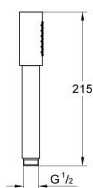

26 465 AL0 RAINSHOWER AQUA STICK DUCHA MANUAL

DESCRIPCIÓN DEL PRODUCTO

- Colour: Brushed hard graphite
- 1 tipo de chorro: Spray
- Hecho de metal
- Limitador de caudal GROHE EcoJoy 6.6 lpm
- GROHE DreamSpray distribución perfecta del agua
- GROHE LongLife acabado
- GROHE SpeedClean sistema anti-cal
- Con WaterGuide para mayor durabilidad
- Sistema de montaje universal, adaptable a todas las mangueras flexibles estándares
- Apto para calentador instantáneo
- Presión mínima recomendada 1 Kg

26 465 AL0 RAINSHOWER AQUA STICK DUCHA MANUAL

RECAMBIOS , mayo 2017 – now

1: Filtro (Spare part-nr. 0700200M)