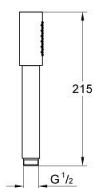

26 465 A00 RAINSHOWER AQUA STICK DUCHA MANUAL

DESCRIPCIÓN DEL PRODUCTO

- Colour: Hard graphite
- 1 tipo de chorro: Spray
- Hecho de metal
- Limitador de caudal GROHE EcoJoy 6.6 lpm
- GROHE DreamSpray distribución perfecta del agua
- GROHE LongLife acabado
- GROHE SpeedClean sistema anti-cal
- Con WaterGuide para mayor durabilidad
- Sistema de montaje universal, adaptable a todas las mangueras flexibles estándares
- Apto para calentador instantáneo
- Presión mínima recomendada 1 Kg

26 465 A00 RAINSHOWER AQUA STICK DUCHA MANUAL

RECAMBIOS , mayo 2017 – now

1: Filtro (Spare part-nr. 0700200M)