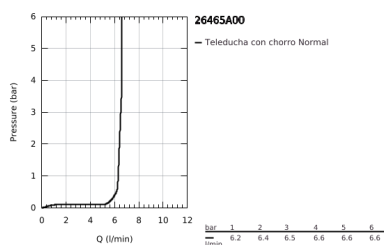

26 465 A00 RAINSHOWER AQUA STICK DUCHA MANUAL

DESCRIPCIÓN DEL PRODUCTO

- Colour: Hard graphite
- 1 tipo de chorro: Spray
- Hecho de metal
- Limitador de caudal GROHE EcoJoy 6.6 lpm
- GROHE DreamSpray distribución perfecta del agua
- GROHE LongLife acabado
- GROHE SpeedClean sistema anti-cal
- Con WaterGuide para mayor durabilidad
- Sistema de montaje universal, adaptable a todas las mangueras flexibles estándares
- Apto para calentador instantáneo
- Presión mínima recomendada 1 Kg

26 465 A00 RAINSHOWER AQUA STICK DUCHA MANUAL

RECAMBIOS , mayo 2017 – now

1: Filtro (Spare part-nr. 0700200M)