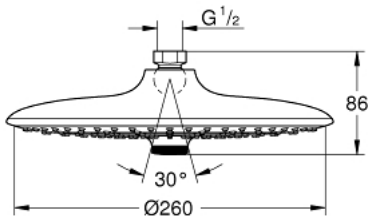

26 457 000 **EUPHORIA 260 DUCHA FIJA**

**DESCRIPCIÓN DEL PRODUCTO**

- Colour: Cromo
- 3 tipos de chorro: Rain, SmartRain, Jet
- Caudal máximo a 3 bar: 7.5 l/min
- Ø 26 cm
- Salida orientable ± 15°
- Conexión 1/2"
- Tecnología GROHE EcoJoy ahorro de agua y flujo perfecto
- GROHE DreamSpray distribución perfecta del agua
- GROHE LongLife acabado
- GROHE SpeedClean sistema anti-cal
- Con WaterGuide para mayor durabilidad
- Apto para calentador instantáneo

26 457 000 **EUPHORIA 260 DUCHA FIJA**

**RECAMBIOS** , octubre 2016 – now

1: Junta (Spare part-nr. 0138900M)

2: Filtro (Spare part-nr. 48007000)