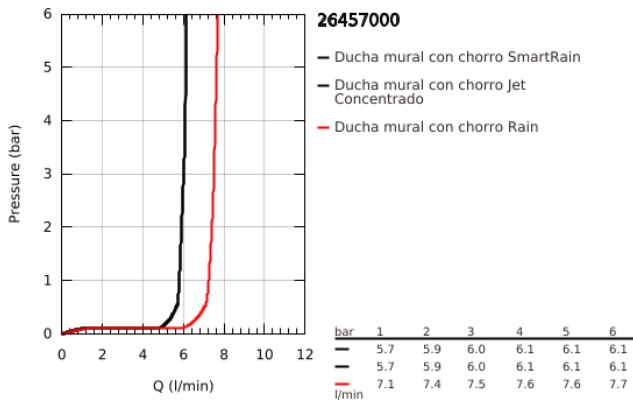

26 457 000 **EUPHORIA 260 DUCHA FIJA**

**DESCRIPCIÓN DEL PRODUCTO**

- Colour: Cromo
- 3 tipos de chorro: Rain, SmartRain, Jet
- Caudal máximo a 3 bar: 7.5 l/min
- Ø 26 cm
- Salida orientable ± 15°
- Conexión 1/2"
- Tecnología GROHE EcoJoy ahorro de agua y flujo perfecto
- GROHE DreamSpray distribución perfecta del agua
- GROHE LongLife acabado
- GROHE SpeedClean sistema anti-cal
- Con WaterGuide para mayor durabilidad
- Apto para calentador instantáneo

26 457 000 **EUPHORIA 260 DUCHA FIJA**

**RECAMBIOS** , octubre 2016 – now

1: Junta (Spare part-nr. 0138900M)

2: Filtro (Spare part-nr. 48007000)