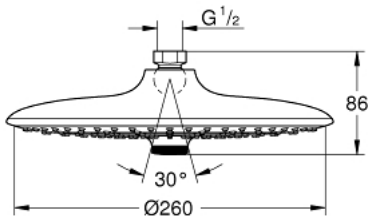

### DESCRIPCIÓN DEL PRODUCTO

- Colour: Cromo
- 3 tipos de chorro: Rain, SmartRain, Jet
- Caudal máximo a 3 bar: 12.5 l/min
- Ø 26 cm
- Salida orientable  $\pm 15^\circ$
- Conexión 1/2"
- GROHE DreamSpray distribución perfecta del agua
- GROHE LongLife acabado
- GROHE SpeedClean sistema anti-cal
- Con WaterGuide para mayor durabilidad
- Apto para calentador instantáneo

26 455 000 **EUPHORIA 260 DUCHA FIJA**

**RECAMBIOS** , octubre 2016 – now

1: Junta (Spare part-nr. 0138900M)

2: Filtro (Spare part-nr. 48007000)