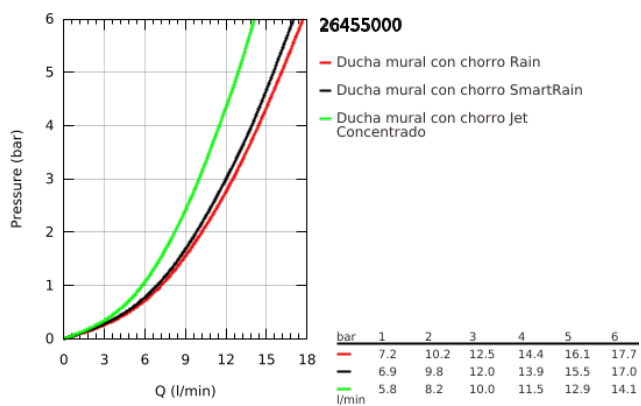

## 26 455 000 EUPHORIA 260 DUCHA FIJA

### DESCRIPCIÓN DEL PRODUCTO

- Colour: Cromo
- 3 tipos de chorro: Rain, SmartRain, Jet
- Caudal máximo a 3 bar: 12.5 l/min
- Ø 26 cm
- Salida orientable  $\pm 15^\circ$
- Conexión 1/2"
- GROHE DreamSpray distribución perfecta del agua
- GROHE LongLife acabado
- GROHE SpeedClean sistema anti-cal
- Con WaterGuide para mayor durabilidad
- Apto para calentador instantáneo