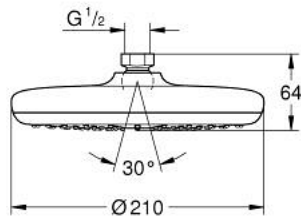

### DESCRIPCIÓN DEL PRODUCTO

- Colour: Cromo
- 1 tipo de chorro: Lluvia
- maximum flow rate (at 3 bar): 8.5 l/min
- Diámetro Ø 21 cm
- Salida orientable  $\pm 15^\circ$
- Conexión 1/2"
- Tecnología GROHE EcoJoy ahorro de agua y flujo perfecto
- GROHE DreamSpray distribución perfecta del agua
- GROHE LongLife acabado
- GROHE SpeedClean sistema anti-cal
- Con WaterGuide para mayor durabilidad
- Apto para calentador instantáneo
- Presión mínima recomendada 1 Kg