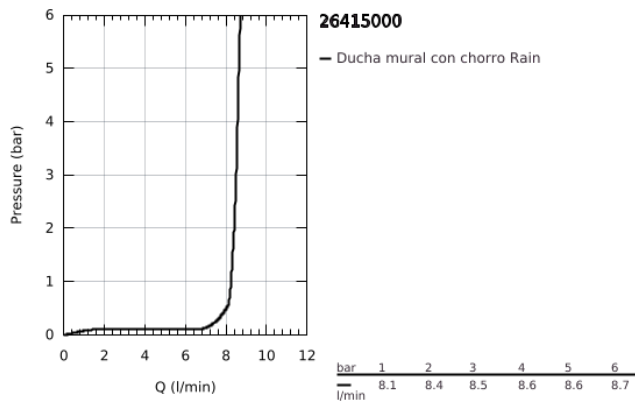

## 26 415 000 VITALIO START 210 DUCHA FIJA

### DESCRIPCIÓN DEL PRODUCTO

- Colour: Cromo
- 1 tipo de chorro: Lluvia
- maximum flow rate (at 3 bar): 8.5 l/min
- Diámetro Ø 21 cm
- Salida orientable  $\pm 15^\circ$
- Conexión 1/2"
- Tecnología GROHE EcoJoy ahorro de agua y flujo perfecto
- GROHE DreamSpray distribución perfecta del agua
- GROHE LongLife acabado
- GROHE SpeedClean sistema anti-cal
- Con WaterGuide para mayor durabilidad
- Apto para calentador instantáneo
- Presión mínima recomendada 1 Kg