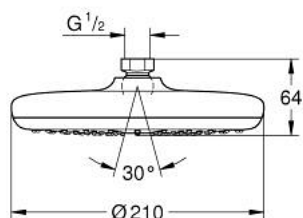

26 408 000 TEMPESTA 210 DUCHA FIJA

DESCRIPCIÓN DEL PRODUCTO

- Colour: Cromo
- 1 tipo de chorro: lluvia
- Caudal máximo (a 3 bar): 21 l/min
- Diámetro Ø 21 cm
- Salida orientable $\pm 15^\circ$
- Conexión 1/2"
- GROHE DreamSpray distribución perfecta del agua
- GROHE LongLife acabado
- GROHE SpeedClean sistema anti-cal
- Con WaterGuide para mayor durabilidad
- Apto para calentador instantáneo

26 408 000 TEMPESTA 210 DUCHA FIJA

RECAMBIOS , julio 2016 – now

1: Junta (Spare part-nr. 0138900M)

2: Filtro (Spare part-nr. 48007000)