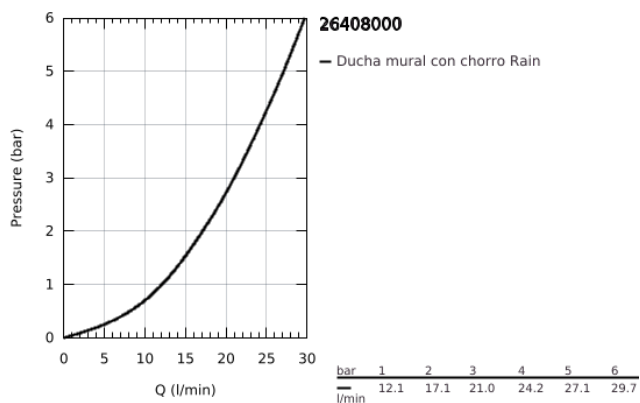

26 408 000 TEMPESTA 210 DUCHA FIJA

DESCRIPCIÓN DEL PRODUCTO

- Colour: Cromo
- 1 tipo de chorro: lluvia
- Caudal máximo (a 3 bar): 21 l/min
- Diámetro Ø 21 cm
- Salida orientable $\pm 15^\circ$
- Conexión 1/2"
- GROHE DreamSpray distribución perfecta del agua
- GROHE LongLife acabado
- GROHE SpeedClean sistema anti-cal
- Con WaterGuide para mayor durabilidad
- Apto para calentador instantáneo

26 408 000 TEMPESTA 210 DUCHA FIJA

RECAMBIOS , julio 2016 – now

1: Junta (Spare part-nr. 0138900M)

2: Filtro (Spare part-nr. 48007000)