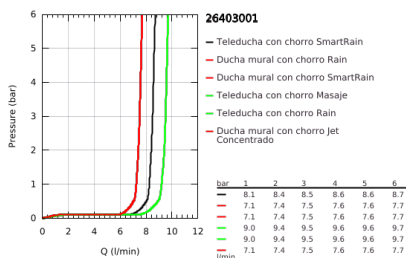

## 26 403 001 VITALIO JOY SYSTEM 260 SET DE DUCHA CON TERMOSTATO

### DESCRIPCIÓN DEL PRODUCTO

- Colour: Cromo
- Consiste en:
  - Brazo para ducha a pared 45 cm
  - Termostato expuesto con Aquadimmer
  - Dos opciones de ducha:
    - Ducha mural Vitalio Joy 260 (26 462)
    - 3 tipos de chorro: Rain, SmartRain, Jet
  - Caudal máximo a 3 bar: 7.5 l/min
  - Con rótula incorporada
  - Ángulo de rotación  $\pm 15^\circ$
  - Teleducha Vitalio Joy 110 Masaje (27 319)
    - 3 tipos de chorro: Rain, SmartRain, Massage
    - Caudal máximo a 3 bar: 9.5 l/min
  - Distancia ajustable para soportes de fijación
  - Flexo VitalioFlex Silver 1.750 mm,  $\frac{1}{2}'' \times \frac{1}{2}''$  (27 506 000)
  - Caudal máximo del sistema a 3 bar: 9.5 l/min
  - Jabonera GROHE EasyReach
  - Tecnología GROHE EcoJoy ahorro de agua y flujo perfecto
  - GROHE TurboStat Cartucho compacto con termoelemento de cera
  - GROHE SafeStop Tope de seguridad a  $38^\circ \text{C}$
  - Limitador de temperatura opcional GROHE SafeStop Plus  $43^\circ \text{C}$
  - GROHE DreamSpray distribución perfecta del agua
  - GROHE LongLife acabado
  - GROHE SprayDimmer con reductor de caudal
  - GROHE SpeedClean sistema anti-cal
  - Con WaterGuide para mayor durabilidad
  - TwistStop sistema anti-torsión
  - Compatible con calentadores instantáneos de 18 KWH
  - Caudal mínimo 5 lpm