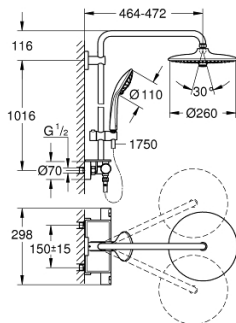

### DESCRIPCIÓN DEL PRODUCTO

- Colour: Cromo
- Consiste en:
  - Brazo para ducha a pared 45 cm
  - Termostato expuesto con Aquadimmer
  - Dos opciones de ducha:
    - Ducha mural Vitalio Joy 260 (26 462)
    - 3 tipos de chorro: Rain, SmartRain, Jet
  - Caudal máximo a 3 bar: 7.5 l/min
  - Con rótula incorporada
  - Ángulo de rotación  $\pm 15^\circ$
  - Teleducha Vitalio Joy 110 Masaje (27 319)
    - 3 tipos de chorro: Rain, SmartRain, Massage
    - Caudal máximo a 3 bar: 9.5 l/min
  - Distancia ajustable para soportes de fijación
  - Flexo VitalioFlex Silver 1.750 mm,  $\frac{1}{2}'' \times \frac{1}{2}''$  (27 506 000)
  - Caudal máximo del sistema a 3 bar: 9.5 l/min
  - Jabonera GROHE EasyReach
  - Tecnología GROHE EcoJoy ahorro de agua y flujo perfecto
  - GROHE TurboStat Cartucho compacto con termoelemento de cera
  - GROHE SafeStop Tope de seguridad a  $38^\circ \text{C}$
  - Limitador de temperatura opcional GROHE SafeStop Plus  $43^\circ \text{C}$
  - GROHE DreamSpray distribución perfecta del agua
  - GROHE LongLife acabado
  - GROHE SprayDimmer con reductor de caudal
  - GROHE SpeedClean sistema anti-cal
  - Con WaterGuide para mayor durabilidad
  - TwistStop sistema anti-torsión
  - Compatible con calentadores instantáneos de 18 KWH
  - Caudal mínimo 5 lpm