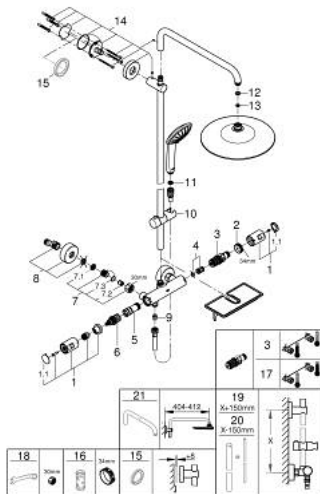

### RECAMBIOS , octubre 2016 – now

- 1: Palanca (Spare part-nr. 47728000)
- 1.1: Tapa (Spare part-nr. 6458500M)
- 2: Anillo de fijación (Spare part-nr. 47743000)
- 3: Termoelemento de 1/2" (Spare part-nr. 47439000)
- 4: Silenciador (Spare part-nr. 47398000)
- 5: Paso del agua (Spare part-nr. 47751000)
- 6: Aquadimmer (Spare part-nr. 12433000)
- 7: Racor con Válvula anti-retorno (Spare part-nr. 47189000)
- 7.1: Filtro colector de suciedad (Spare part-nr. 0726400M)
- 7.2: Racor con Válvula anti-retorno (Spare part-nr. 08565000)
- 7.3: Junta tórica (Spare part-nr. 0305500M)
- 8: Racor en S (Spare part-nr. 12662000)
- 9: Racor con Válvula anti-retorno (Spare part-nr. 08565000)
- 10: Soporte deslizante (Spare part-nr. 12140000)
- 11: Filtro (Spare part-nr. 0700200M)
- 12: Junta (Spare part-nr. 0138900M)
- 13: Filtro (Spare part-nr. 48007000)
- 14: Embellecedor (Spare part-nr. 48279000)
- 15: Suplemento posterior barra ducha (Spare part-nr. 27180000)\*
- 16: Llave para desmontaje (Spare part-nr. 19332000)\*
- 17: Cartucho GROHE TurboStat 1/2" (Spare part-nr. 47175000)\*
- 18: Llave para tuercas 3/4" (Spare part-nr. 19377000)\*
- 19: Barra para sets de ducha (Spare part-nr. 48053000)\*
- 20: Barra para sets de ducha (Spare part-nr. 48054000)\*
- 21: Brazo para ducha (Spare part-nr. 14047000)\*