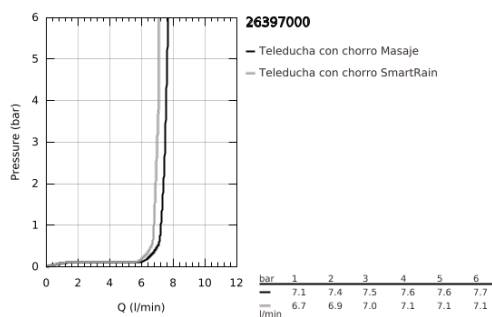

26 397 000 VITALIO COMFORT 100 DUCHA MANUAL

DESCRIPCIÓN DEL PRODUCTO

- Colour: Cromo
- Tipos de chorro: Rain, Jet
- GROHE EcoJoy limitador de caudal 9.5 lpm
- GROHE DreamSpray distribución perfecta del agua
- GROHE LongLife acabado
- GROHE SpeedClean sistema anti-cal
- Con WaterGuide para mayor durabilidad
- Sistema de montaje universal, adaptable a todas las mangueras flexibles estándares
- Apto para calentador instantáneo
- Presión mínima recomendada 1 Kg
- En caja de color